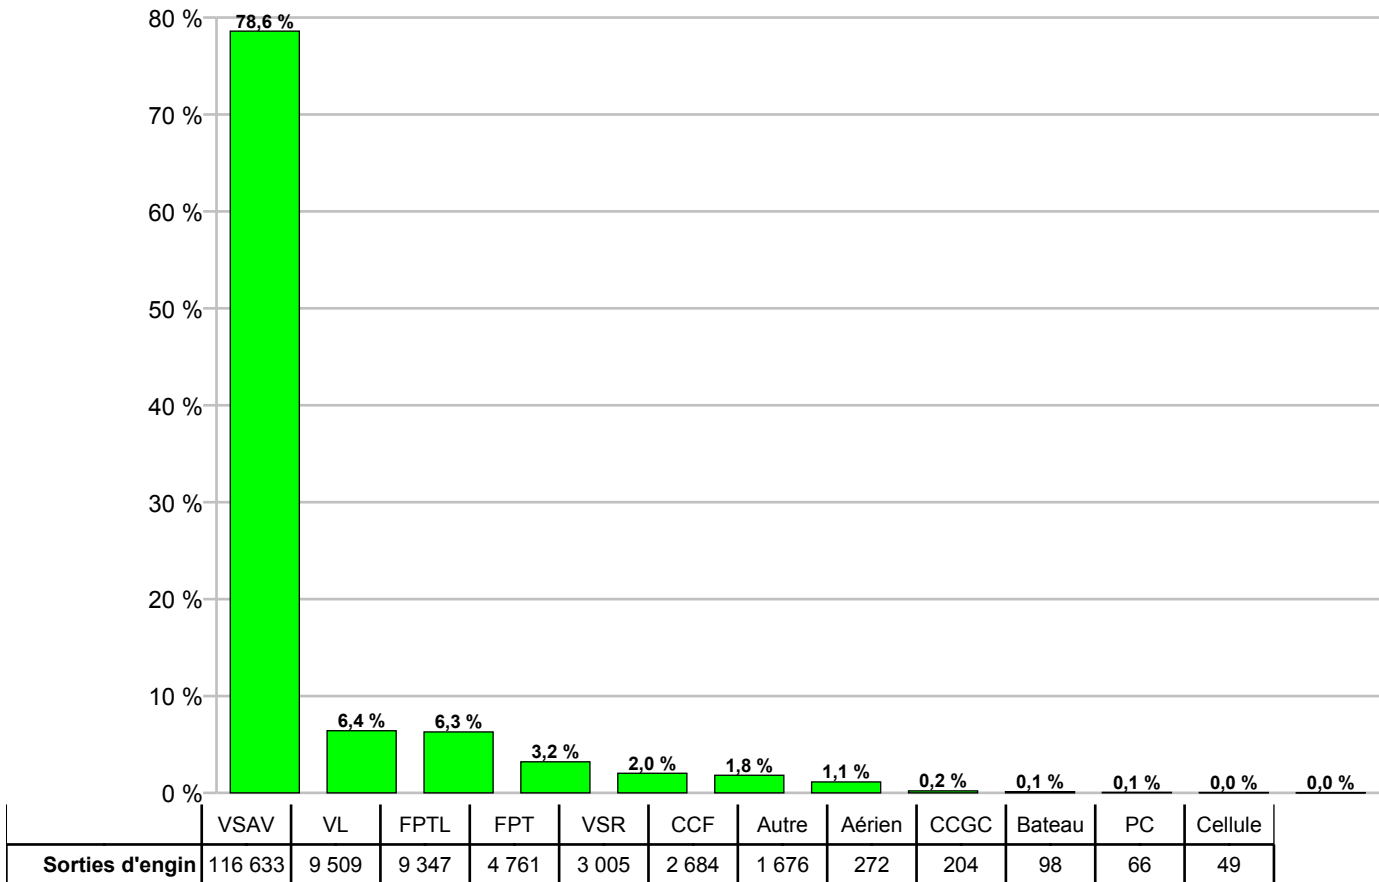

Total du département

Evolution annuelle du nombre d'Interventions et de Sorties d'engins

Evolution du nombre d'INTERVENTIONS 2020-2021 : **+ 17,99 %**
 Evolution du nombre de SORTIES d'ENGINS 2020-2021 : **+ 16,96 %**

Répartition des interventions par nature

Répartition mensuelle des sorties

Répartition horaire des sorties

Répartition des sorties par Type d'Engin

Répartition des sorties par Groupement

Groupement CENTRE

Evolution du nombre de SORTIES d'ENGINS 2020-2021 : **+ 15,86 %**

Répartition des sorties par nature

Groupement EST

Evolution du nombre de SORTIES d'ENGINS 2020-2021 : **+ 19,09 %**

Répartition des sorties par nature

Groupement OUEST

Evolution du nombre de SORTIES d'ENGINS 2020-2021 : **+ 16,47 %**