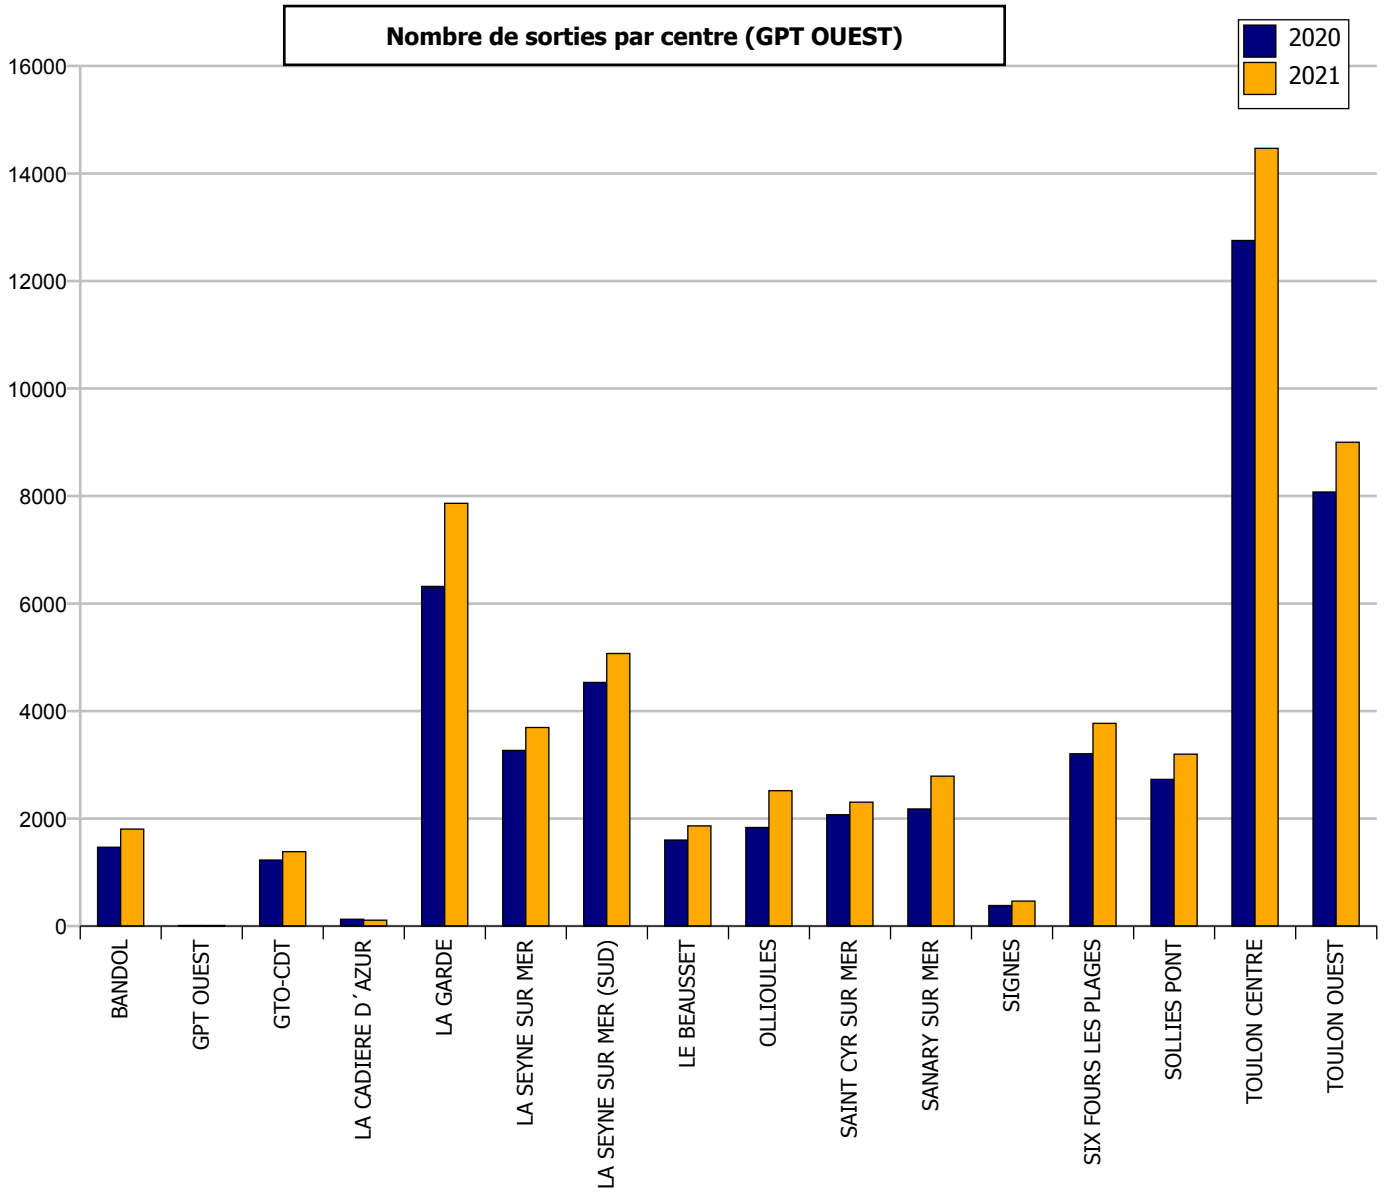

Total du département

Evolution annuelle du nombre d'Interventions et de Sorties d'engins

Evolution du nombre d'INTERVENTIONS 2020-2021 : **+ 17,99 %**
 Evolution du nombre de SORTIES d'ENGINS 2020-2021 : **+ 16,96 %**

Répartition des interventions par nature

Répartition mensuelle des sorties

Répartition horaire des sorties

Répartition des sorties par Type d'Engin

Répartition des sorties par Groupement

Groupement CENTRE

Evolution du nombre de SORTIES d'ENGINS 2020-2021 : **+ 15,86 %**

Répartition des sorties par nature

Groupement EST

Evolution du nombre de SORTIES d'ENGINS 2020-2021 : **+ 19,09 %**

Répartition des sorties par nature

Groupement OUEST

Evolution du nombre de SORTIES d'ENGINS 2020-2021 : **+ 16,47 %**

Répartition des sorties par nature

Groupement CODIS

Evolution du nombre de SORTIES d'ENGINS 2020-2021 : **+ 3,43 %**

Répartition des sorties par nature