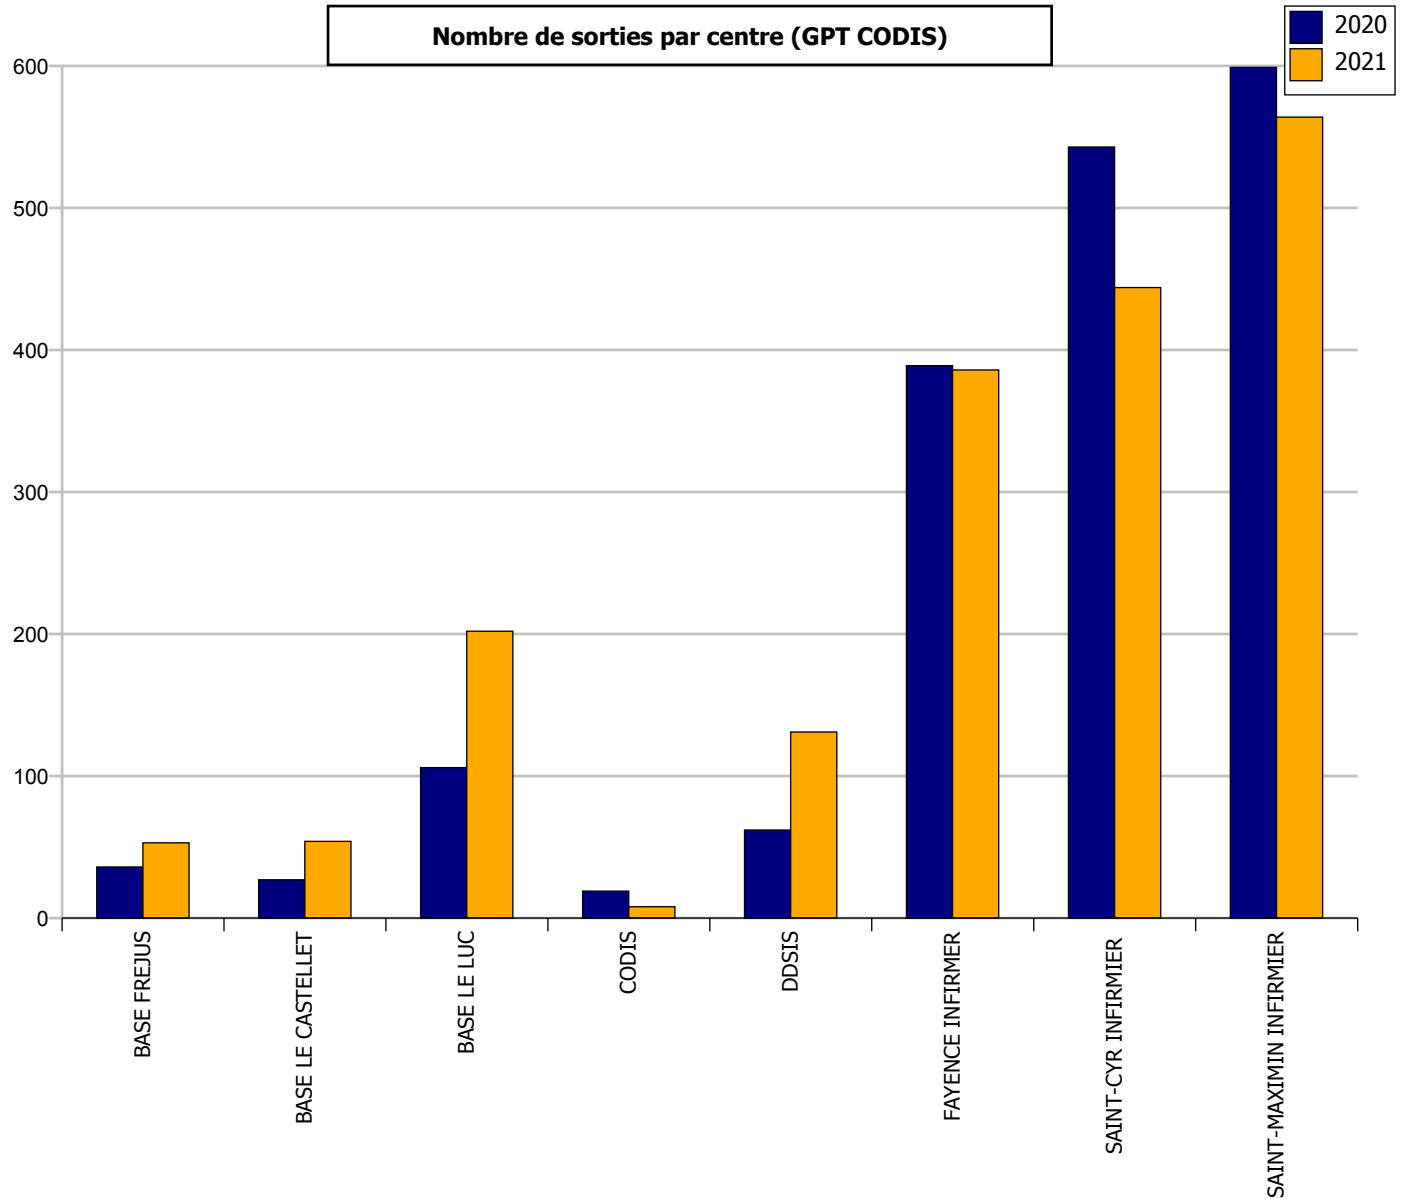

Total du département

Evolution annuelle du nombre d'Interventions et de Sorties d'engins

Evolution du nombre d'INTERVENTIONS 2020-2021 : **+ 17,99 %**
 Evolution du nombre de SORTIES d'ENGINS 2020-2021 : **+ 16,96 %**

Répartition des interventions par nature

Répartition mensuelle des sorties

Répartition horaire des sorties

Répartition des sorties par Type d'Engin

Répartition des sorties par Groupement

Groupement CENTRE

Evolution du nombre de SORTIES d'ENGINS 2020-2021 : **+ 15,86 %**

Répartition des sorties par nature

Groupement EST

Evolution du nombre de SORTIES d'ENGINS 2020-2021 : **+ 19,09 %**

Répartition des sorties par nature

Groupement OUEST

Evolution du nombre de SORTIES d'ENGINS 2020-2021 : **+ 16,47 %**

Répartition des sorties par nature

Groupement CODIS

Evolution du nombre de SORTIES d'ENGINS 2020-2021 : **+ 3,43 %**

Répartition des sorties par nature