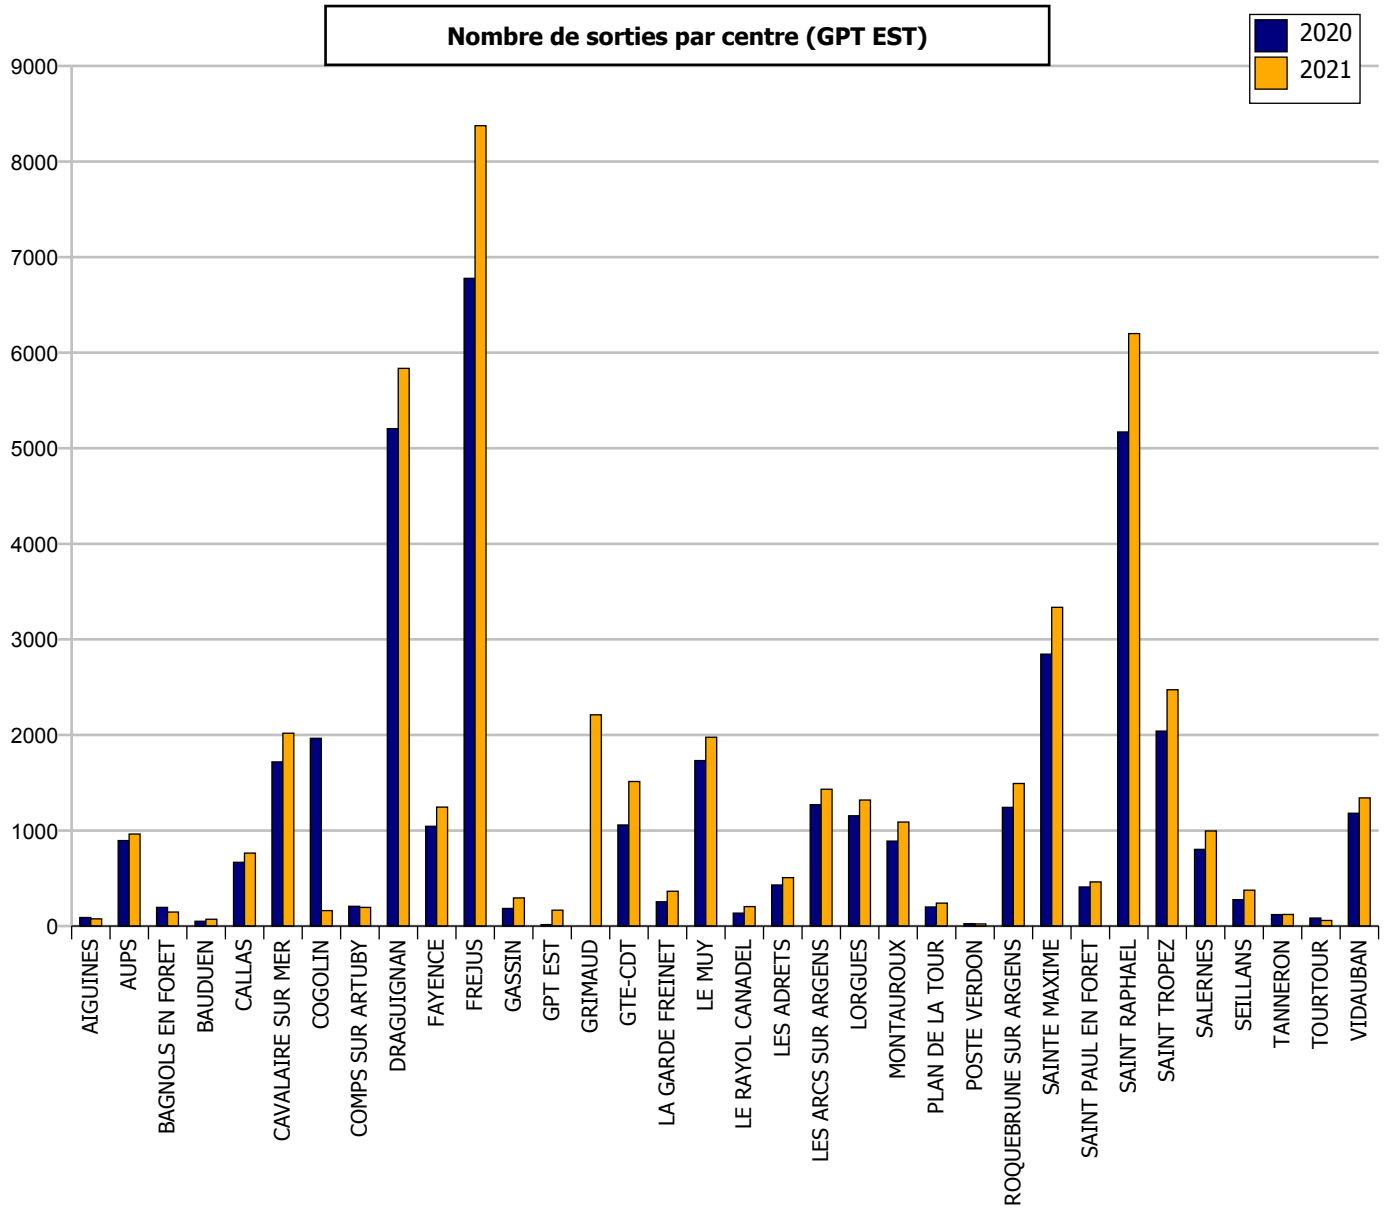

Sorties du GPT OUEST	
BANDOL	1 805
GPT OUEST	10
GTO-CDT	1 386
LA CADIERE D'AZUR	111
LA GARDE	7 864
LA SEYNE SUR MER	3 694
LA SEYNE SUR MER (SUD)	5 072
LE BEAUSSET	1 864
OLLIOULES	2 518
SAINT CYR SUR MER	2 305
SANARY SUR MER	2 789
SIGNES	464
SIX FOURS LES PLAGES	3 772
SOLLIES PONT	3 199
TOULON CENTRE	14 467
TOULON OUEST	9 000
Total :	60 320

Total du département

Evolution annuelle du nombre d'Interventions et de Sorties d'engins

Evolution du nombre d'INTERVENTIONS 2020-2021 : **+ 17,99 %**
 Evolution du nombre de SORTIES d'ENGINS 2020-2021 : **+ 16,96 %**

Répartition des interventions par nature

Répartition mensuelle des sorties

Répartition horaire des sorties

Répartition des sorties par Type d'Engin

Répartition des sorties par Groupement

Groupement CENTRE

Evolution du nombre de SORTIES d'ENGINS 2020-2021 : **+ 15,86 %**

Répartition des sorties par nature

Groupement EST

Evolution du nombre de SORTIES d'ENGINS 2020-2021 : **+ 19,09 %**

Répartition des sorties par nature

Groupement OUEST

Evolution du nombre de SORTIES d'ENGINS 2020-2021 : **+ 16,47 %**