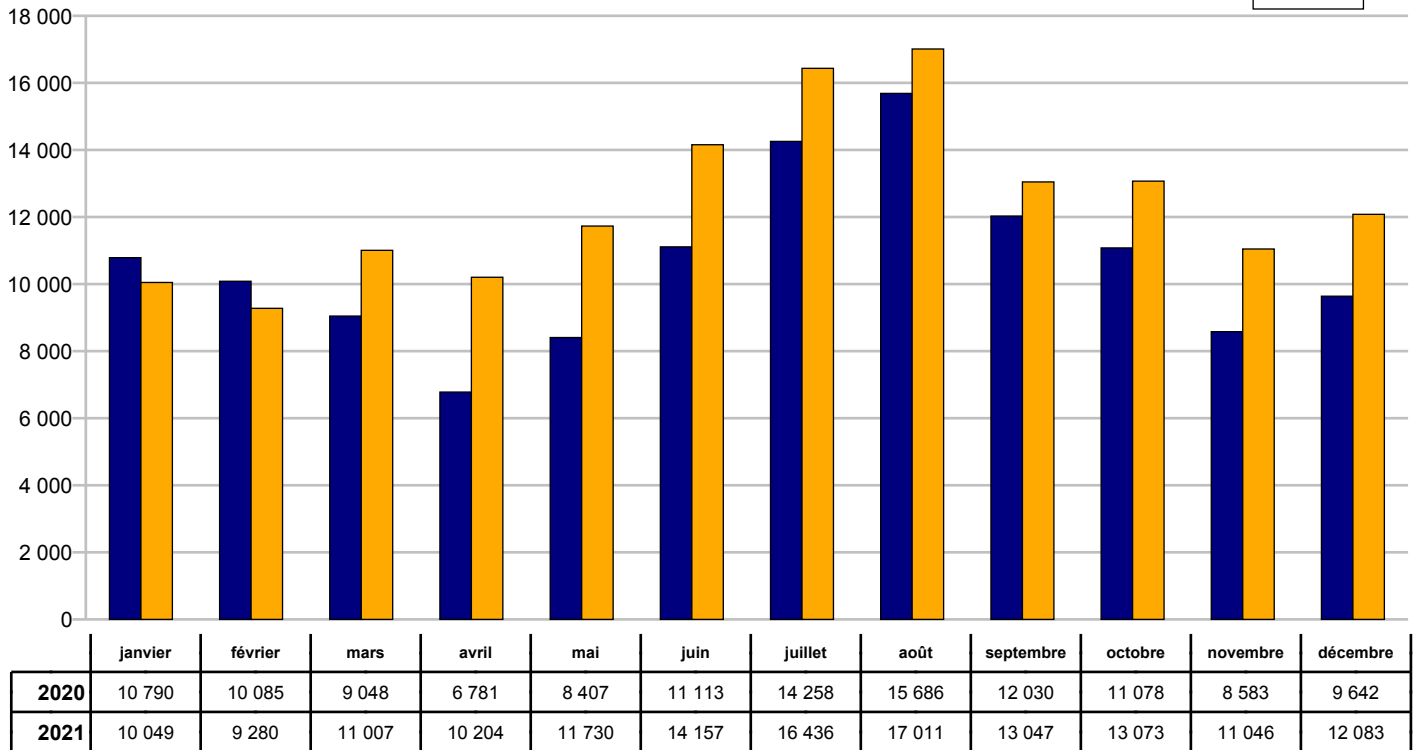

Total du département

Evolution annuelle du nombre d'Interventions et de Sorties d'engins

Evolution du nombre d'INTERVENTIONS 2020-2021 : **+ 17,99 %**
 Evolution du nombre de SORTIES d'ENGINS 2020-2021 : **+ 16,96 %**

Répartition des interventions par nature

Répartition mensuelle des sorties

Répartition horaire des sorties

Répartition des sorties par Type d'Engin

Répartition des sorties par Groupement

Groupement CENTRE

Evolution du nombre de SORTIES d'ENGINS 2020-2021 : **+ 15,86 %**

Répartition des sorties par nature

Groupement EST

Evolution du nombre de SORTIES d'ENGINS 2020-2021 : **+ 19,09 %**

Répartition des sorties par nature

Groupement OUEST

Evolution du nombre de SORTIES d'ENGINS 2020-2021 : **+ 16,47 %**