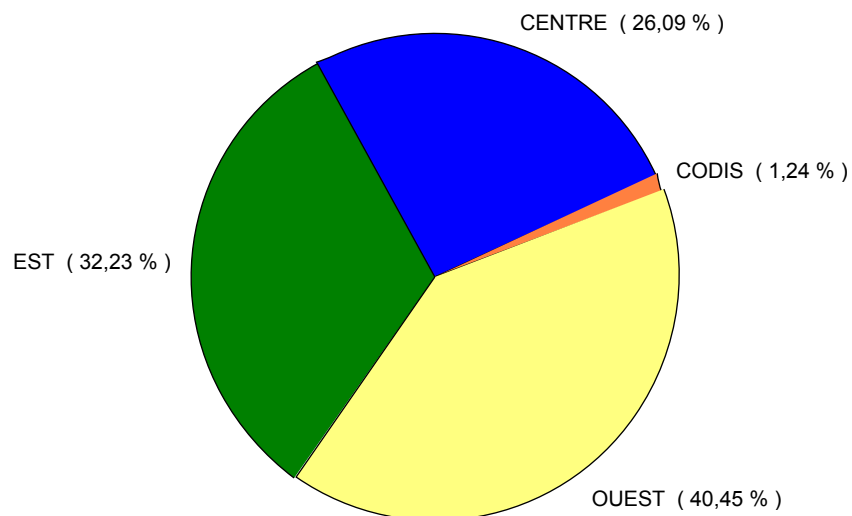

Total du département

Evolution annuelle du nombre d'Interventions et de Sorties d'engins

Evolution du nombre d'INTERVENTIONS 2020-2021 : **+ 17,99 %**
 Evolution du nombre de SORTIES d'ENGINS 2020-2021 : **+ 16,96 %**

Répartition des interventions par nature

Répartition mensuelle des sorties

Répartition horaire des sorties

Répartition des sorties par Type d'Engin

Répartition des sorties par Groupement

Groupement CENTRE

Evolution du nombre de SORTIES d'ENGINS 2020-2021 : **+ 15,86 %**

Répartition des sorties par nature

Groupement EST

Evolution du nombre de SORTIES d'ENGINS 2020-2021 : **+ 19,09 %**

Répartition des sorties par nature

Groupement OUEST

Evolution du nombre de SORTIES d'ENGINS 2020-2021 : **+ 16,47 %**