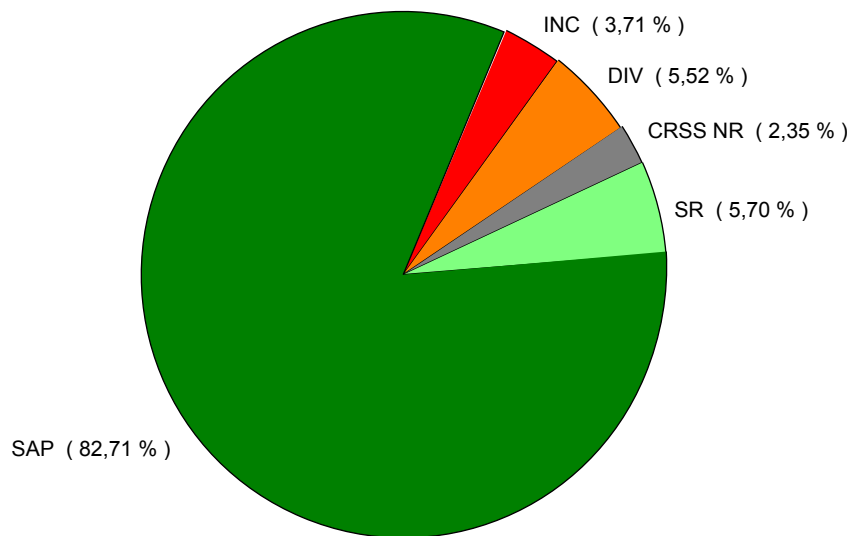

Répartition des interventions par nature