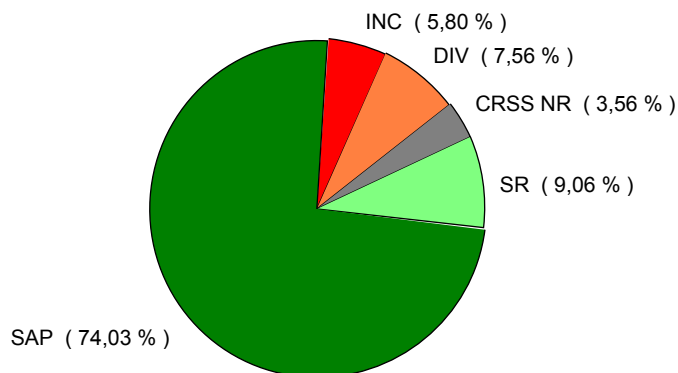

Répartition des interventions par nature

Répartition mensuelle des sorties

Répartition horaire des sorties

Répartition des sorties par Type d'Engin

Répartition des sorties par Groupement

Groupement CENTRE

Evolution du nombre de SORTIES d'ENGINS 2020-2021 : **+ 15,86 %**

Répartition des sorties par nature

Groupement EST

Evolution du nombre de SORTIES d'ENGINS 2020-2021 : **+ 19,09 %**

Répartition des sorties par nature

Groupement OUEST

Evolution du nombre de SORTIES d'ENGINS 2020-2021 : **+ 16,47 %**

Répartition des sorties par nature

Groupement CODIS

Evolution du nombre de SORTIES d'ENGINS 2020-2021 : **+ 3,43 %**

Répartition des sorties par nature