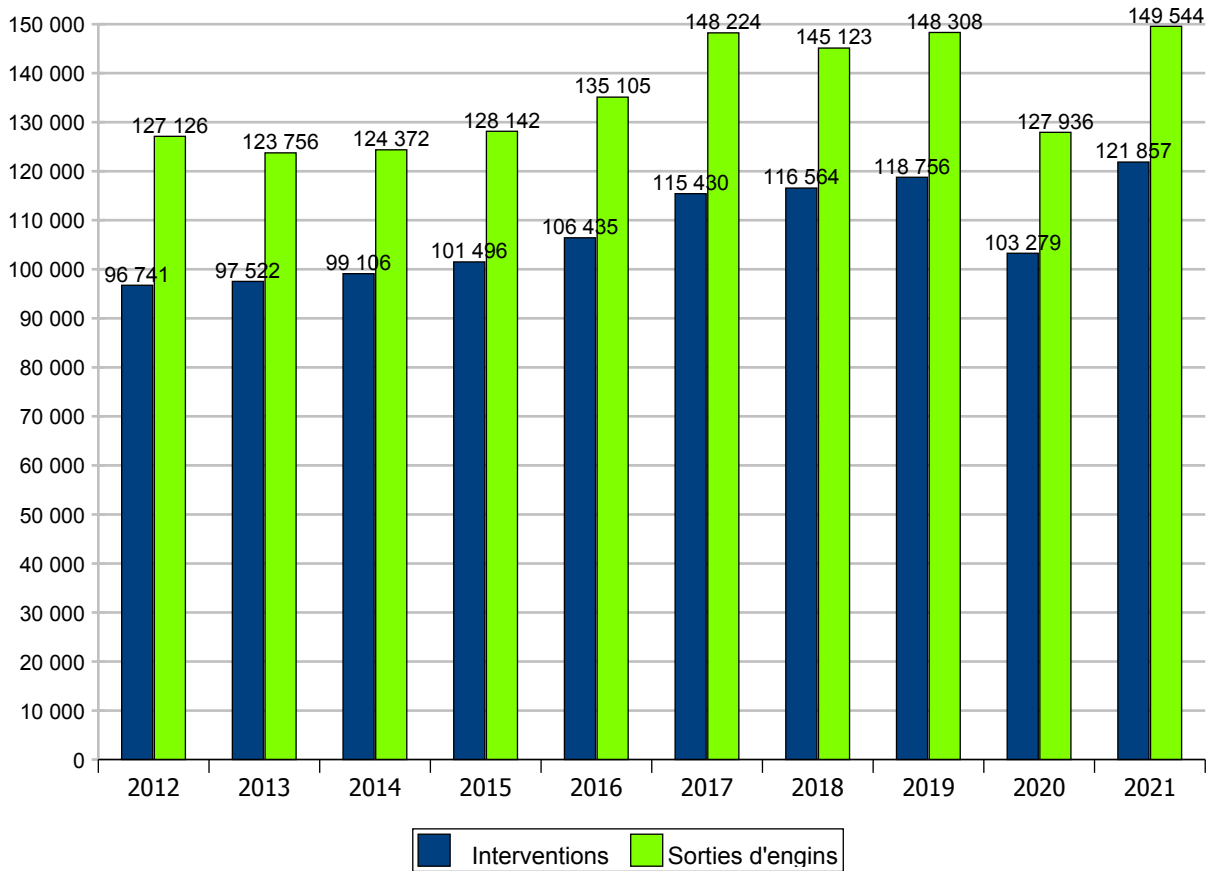

STATISTIQUES OPERATIONNELLES SYNTHESE 2021

Service Départemental d'Incendie et de Secours du VAR

STATISTIQUES OPERATIONNELLES 2021
Chiffres clés

	Sorties	Interventions
Total :	149 544	121 857
Secours à personne	110 629	100 791
Secours routiers	14 644	6 950
Incendies	11 533	4 517
Opérations diverses	9 762	6 730
CRSS non renseignés	2 976	2 869
CENTRE	38 904	
EST	48 057	
OUEST	60 320	
CODIS	1 842	
VSAV	116 648	
VL	9 587	
FPTL	9 351	
FPT	4 761	
CCF	3 038	
VSR	3 005	
Autre	1 677	
Moyen élévateur aérien	750	
Aérien	310	
CCGC	204	
Bateau	98	
PC	66	
Cellule	49	
janvier	10 050	8 309
février	9 280	7 631
mars	11 008	9 106
avril	10 204	8 532
mai	11 730	9 583
juin	14 163	11 507
juillet	16 546	13 146
août	17 288	13 410
septembre	13 064	10 560
octobre	13 076	10 753
novembre	11 052	9 128
décembre	12 083	10 192

Sorties du GPT EST	
AIGUINES	76
AUPS	964
BAGNOLS EN FORET	147
BAUDUEN	72
CALLAS	764
CAVALAIRE SUR MER	2 018
COGOLIN	163
COMPS SUR ARTUBY	196
DRAGUIGNAN	5 836
FAYENCE	1 245
FREJUS	8 376
GASSIN	295
GPT EST	167
GRIMAUD	2 211
GTE-CDT	1 513
LA GARDE FREINET	365
LE MUY	1 977
LE RAYOL CANADEL	204
LES ADRETS	507
LES ARCS SUR ARGENS	1 433
LORGUES	1 319
MONTAOUX	1 089
PLAN DE LA TOUR	241
POSTE VERDON	23
ROQUEBRUNE SUR ARGENS	1 492
SAINTE MAXIME	3 336
SAINT PAUL EN FORET	462
SAINT RAPHAEL	6 200
SAINT TROPEZ	2 473
SALERNES	995
SEILLANS	376
TANNERON	122
TOURTOUR	59
VIDAUBAN	1 341
Total :	48 057

Sorties du GPT OUEST	
BANDOL	1 805
GPT OUEST	10
GTO-CDT	1 386
LA CADIERE D'AZUR	111
LA GARDE	7 864
LA SEYNE SUR MER	3 694
LA SEYNE SUR MER (SUD)	5 072
LE BEAUSSET	1 864
OLLIOULES	2 518
SAINT CYR SUR MER	2 305
SANARY SUR MER	2 789
SIGNES	464
SIX FOURS LES PLAGES	3 772
SOLLIES PONT	3 199
TOULON CENTRE	14 467
TOULON OUEST	9 000
Total :	60 320

Total du département

Evolution annuelle du nombre d'Interventions et de Sorties d'engins

Evolution du nombre d'INTERVENTIONS 2020-2021 : **+ 17,99 %**
 Evolution du nombre de SORTIES d'ENGINS 2020-2021 : **+ 16,96 %**