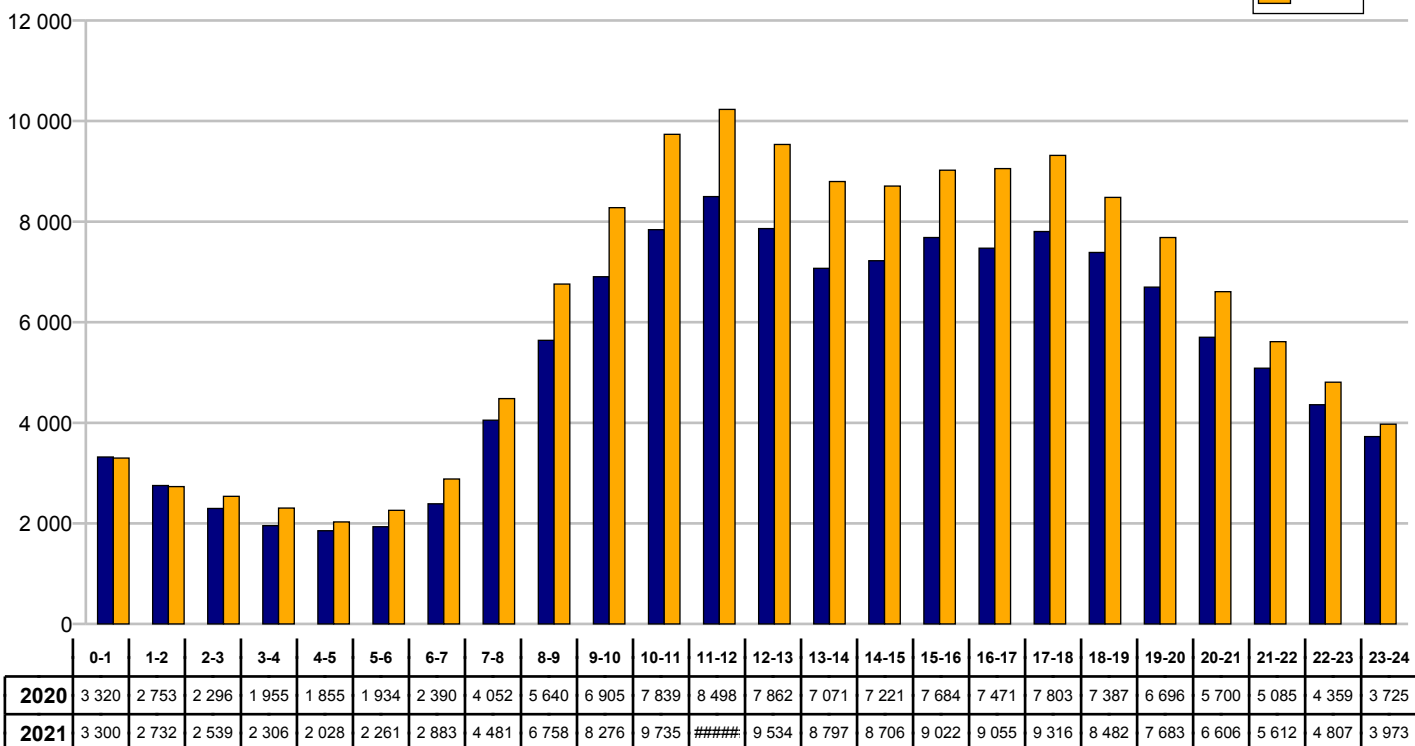

Total du département

Evolution annuelle du nombre d'Interventions et de Sorties d'engins

Evolution du nombre d'INTERVENTIONS 2020-2021 : **+ 17,99 %**
 Evolution du nombre de SORTIES d'ENGINS 2020-2021 : **+ 16,96 %**

Répartition des interventions par nature

Répartition mensuelle des sorties

Répartition horaire des sorties

Répartition des sorties par Type d'Engin

Répartition des sorties par Groupement

Groupement CENTRE

Evolution du nombre de SORTIES d'ENGINS 2020-2021 : **+ 15,86 %**

Répartition des sorties par nature

Groupement EST

Evolution du nombre de SORTIES d'ENGINS 2020-2021 : **+ 19,09 %**

Répartition des sorties par nature

Groupement OUEST

Evolution du nombre de SORTIES d'ENGINS 2020-2021 : **+ 16,47 %**