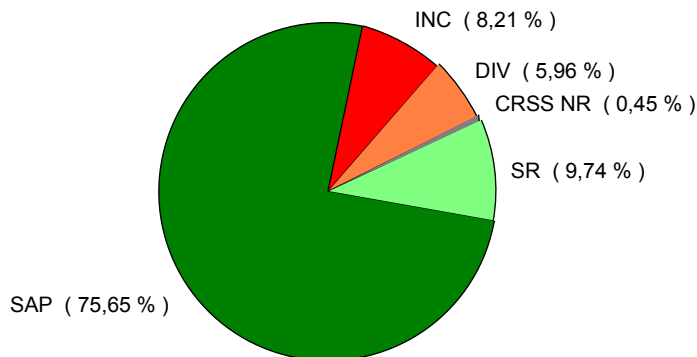

Répartition des interventions par nature

Répartition mensuelle des sorties

Répartition horaire des sorties

Répartition des sorties par Type d'Engin

Répartition des sorties par Groupement

Groupement CENTRE

Evolution du nombre de SORTIES d'ENGINS 2020-2021 : **+ 15,86 %**

Répartition des sorties par nature

Groupement EST

Evolution du nombre de SORTIES d'ENGINS 2020-2021 : **+ 19,09 %**

Répartition des sorties par nature

Groupement OUEST

Evolution du nombre de SORTIES d'ENGINS 2020-2021 : **+ 16,47 %**

Répartition des sorties par nature

Groupement CODIS

Evolution du nombre de SORTIES d'ENGINS 2020-2021 : **+ 3,43 %**

Répartition des sorties par nature