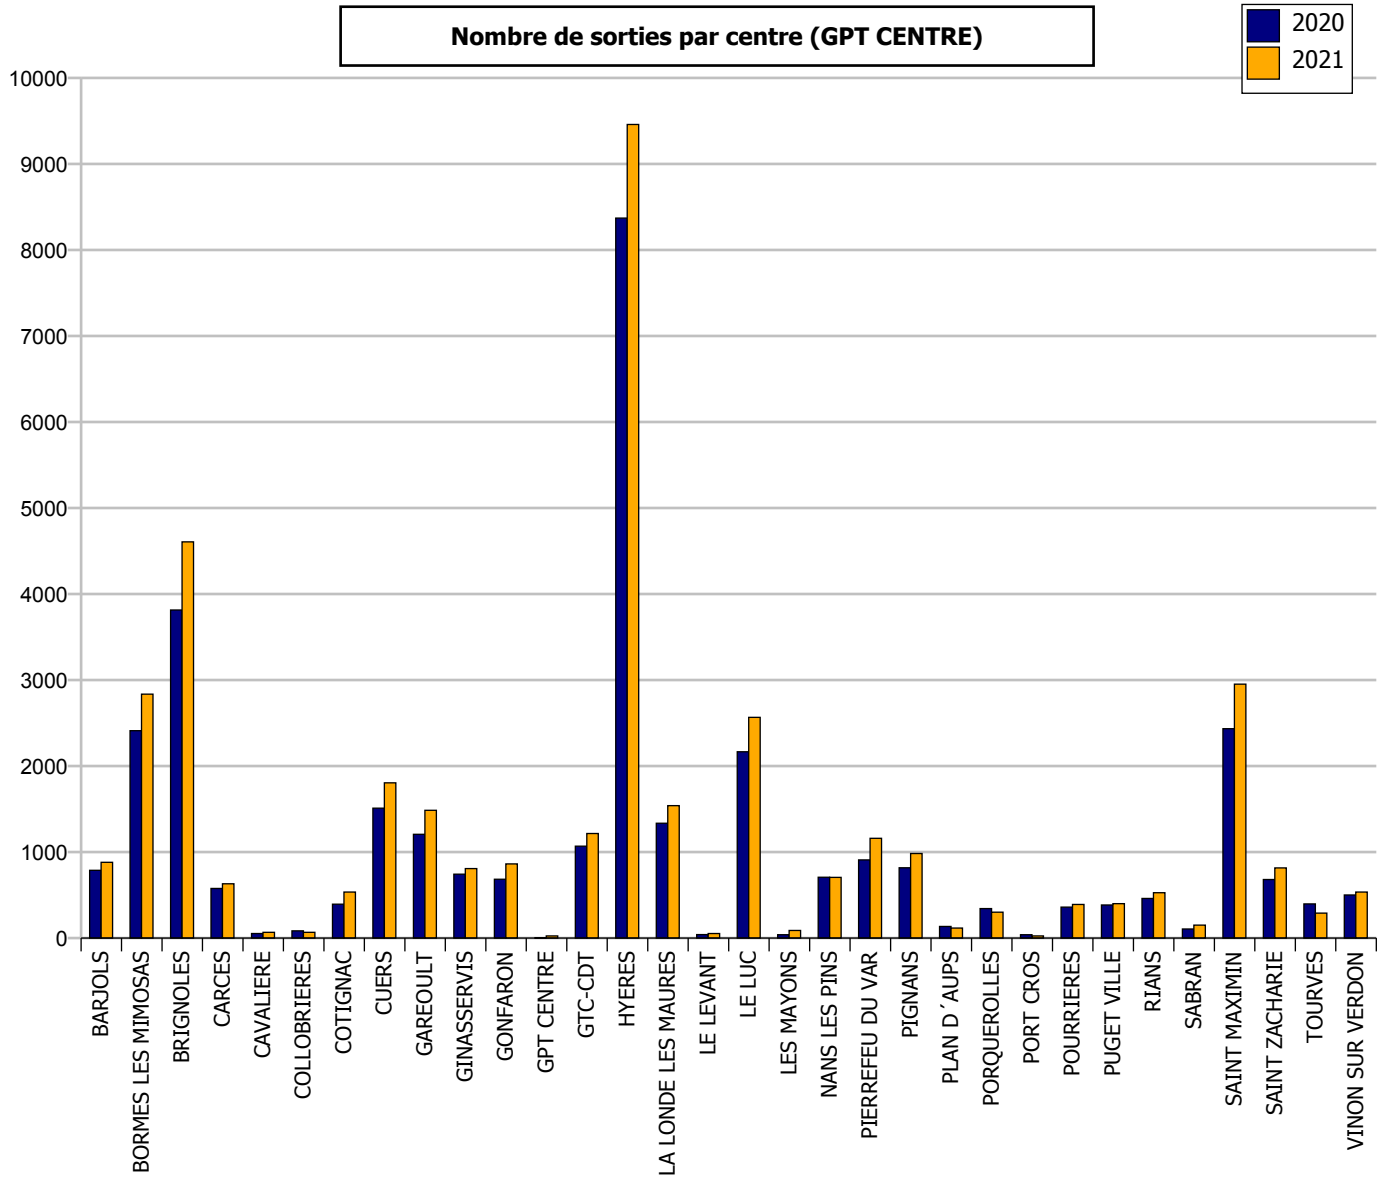

Sorties du GPT OUEST	
BANDOL	1 805
GPT OUEST	10
GTO-CDT	1 386
LA CADIERE D'AZUR	111
LA GARDE	7 864
LA SEYNE SUR MER	3 694
LA SEYNE SUR MER (SUD)	5 072
LE BEAUSSET	1 864
OLLIOULES	2 518
SAINT CYR SUR MER	2 305
SANARY SUR MER	2 789
SIGNES	464
SIX FOURS LES PLAGES	3 772
SOLLIES PONT	3 199
TOULON CENTRE	14 467
TOULON OUEST	9 000
Total :	60 320

Total du département

Evolution annuelle du nombre d'Interventions et de Sorties d'engins

Evolution du nombre d'INTERVENTIONS 2020-2021 : **+ 17,99 %**
 Evolution du nombre de SORTIES d'ENGINS 2020-2021 : **+ 16,96 %**

Répartition des interventions par nature

Répartition mensuelle des sorties

Répartition horaire des sorties

Répartition des sorties par Type d'Engin

Répartition des sorties par Groupement

Groupement CENTRE

Evolution du nombre de SORTIES d'ENGINS 2020-2021 : **+ 15,86 %**

Répartition des sorties par nature

Groupement EST

Evolution du nombre de SORTIES d'ENGINS 2020-2021 : **+ 19,09 %**

Répartition des sorties par nature

Groupement OUEST

Evolution du nombre de SORTIES d'ENGINS 2020-2021 : **+ 16,47 %**