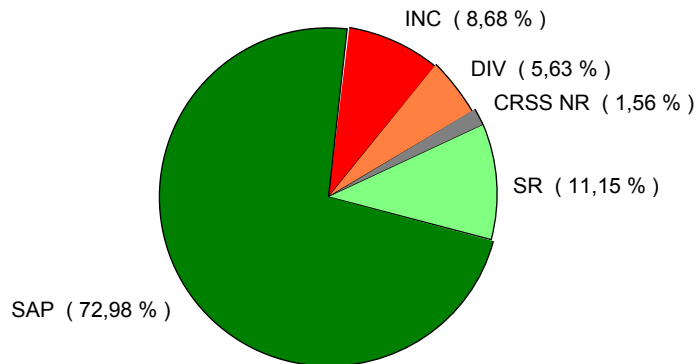

Total du département

Evolution annuelle du nombre d'Interventions et de Sorties d'engins

Evolution du nombre d'INTERVENTIONS 2020-2021 : **+ 17,99 %**
 Evolution du nombre de SORTIES d'ENGINS 2020-2021 : **+ 16,96 %**

Répartition des interventions par nature

Répartition mensuelle des sorties

Répartition horaire des sorties

Répartition des sorties par Type d'Engin

Répartition des sorties par Groupement

Groupement CENTRE

Evolution du nombre de SORTIES d'ENGINS 2020-2021 : **+ 15,86 %**

Répartition des sorties par nature

Groupement EST

Evolution du nombre de SORTIES d'ENGINS 2020-2021 : **+ 19,09 %**

Répartition des sorties par nature

Groupement OUEST

Evolution du nombre de SORTIES d'ENGINS 2020-2021 : **+ 16,47 %**