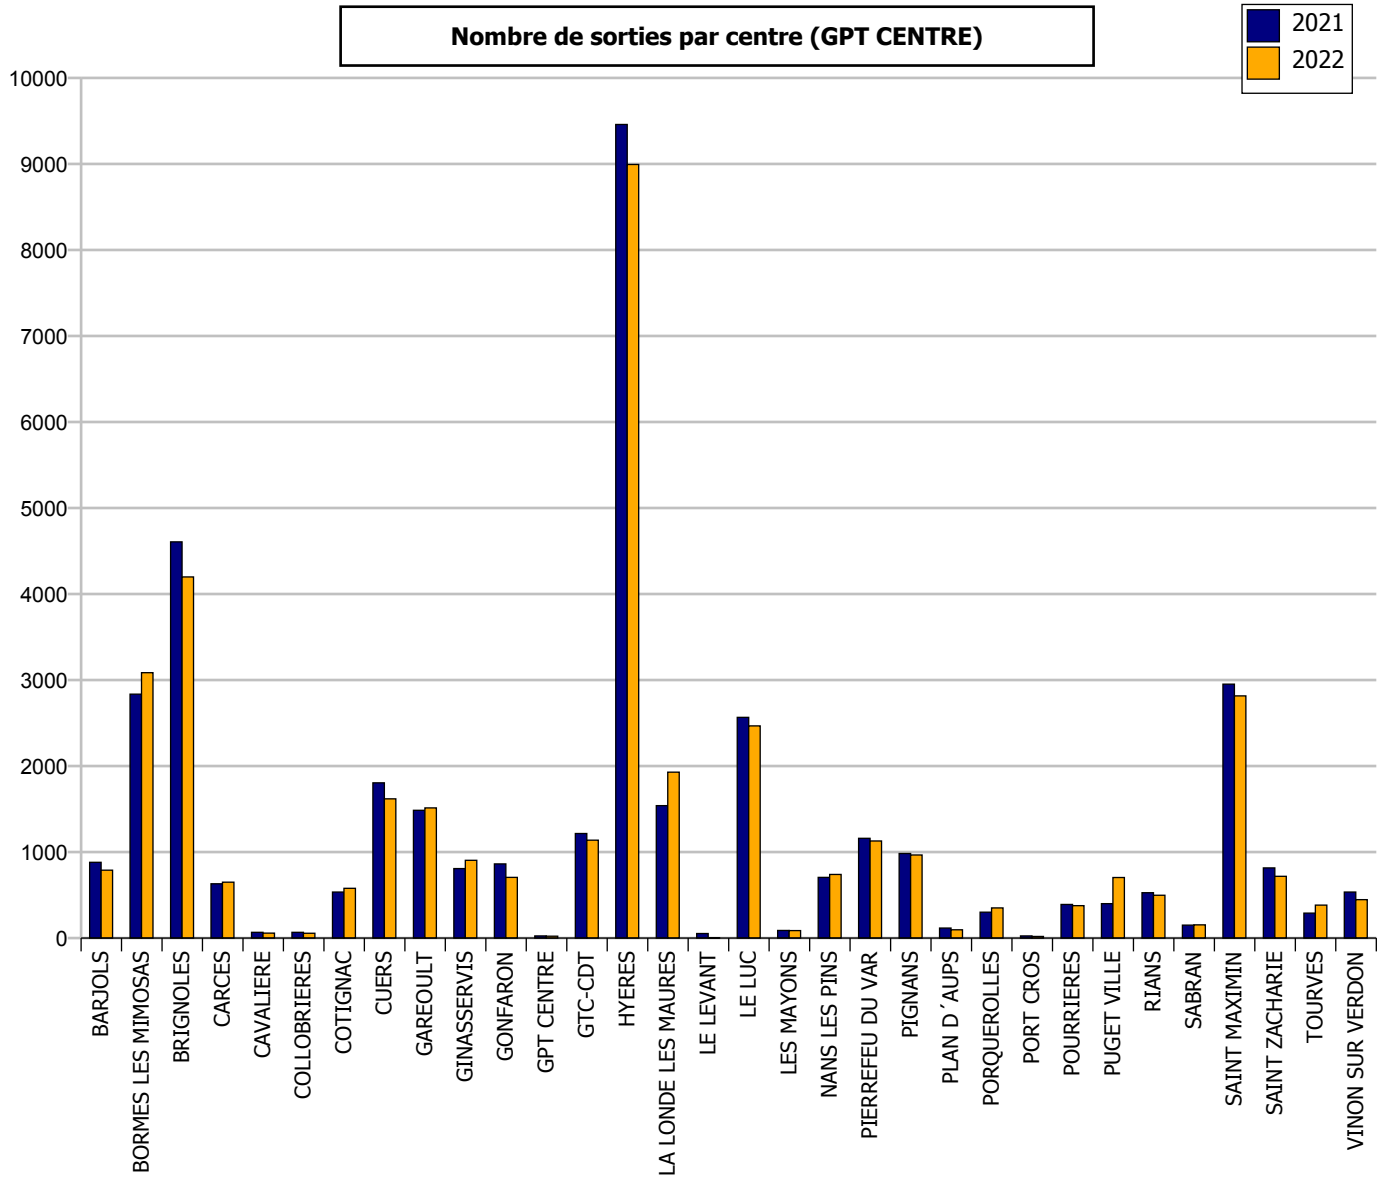

STATISTIQUES OPERATIONNELLES SYNTHESE 2022

Service Départemental d'Incendie et de Secours du VAR

STATISTIQUES OPERATIONNELLES 2022
Chiffres clés

	Sorties	Interventions
Total :	149 792	123 923
Secours à personne	110 887	101 745
Secours routiers	13 900	6 714
Incendies	11 487	4 619
Opérations diverses	9 370	6 813
CRSS non renseignés	4 148	4 032
CENTRE	38 210	
EST	48 296	
OUEST	60 995	
CODIS	1 933	
VSAV	118 177	
FPTL	8 877	
VL	8 741	
FPT	5 213	
CCF	3 088	
VSR	2 782	
Autre	1 524	
Moyen élévateur aérien	877	
CCGC	189	
Aérien	164	
PC	59	
Cellule	54	
Bateau	47	
janvier	11 779	9 992
février	10 195	8 450
mars	11 247	9 520
avril	11 381	9 360
mai	12 649	10 475
juin	14 244	11 394
juillet	16 667	13 399
août	15 170	12 394
septembre	11 949	9 974
octobre	12 062	9 976
novembre	10 653	8 973
décembre	11 796	10 016

Total du département

Evolution annuelle du nombre d'Interventions et de Sorties d'engins

Evolution du nombre d'INTERVENTIONS 2021-2022 : **+ 1,69 %**

Evolution du nombre de SORTIES d'ENGINS 2021-2022 : **+ 0,21 %**

Répartition des interventions par nature

Répartition mensuelle des sorties

Répartition horaire des sorties

Répartition des sorties par Type d'Engin

Répartition des sorties par Groupement

Groupement CENTRE

Evolution du nombre de SORTIES d'ENGINS 2021-2022 : - 1,78 %

Répartition des sorties par nature

Groupement EST

Evolution du nombre de SORTIES d'ENGINS 2021-2022 : **+ 0,50 %**

Répartition des sorties par nature

Groupement OUEST

Evolution du nombre de SORTIES d'ENGINS 2021-2022 : **+ 1,12 %**