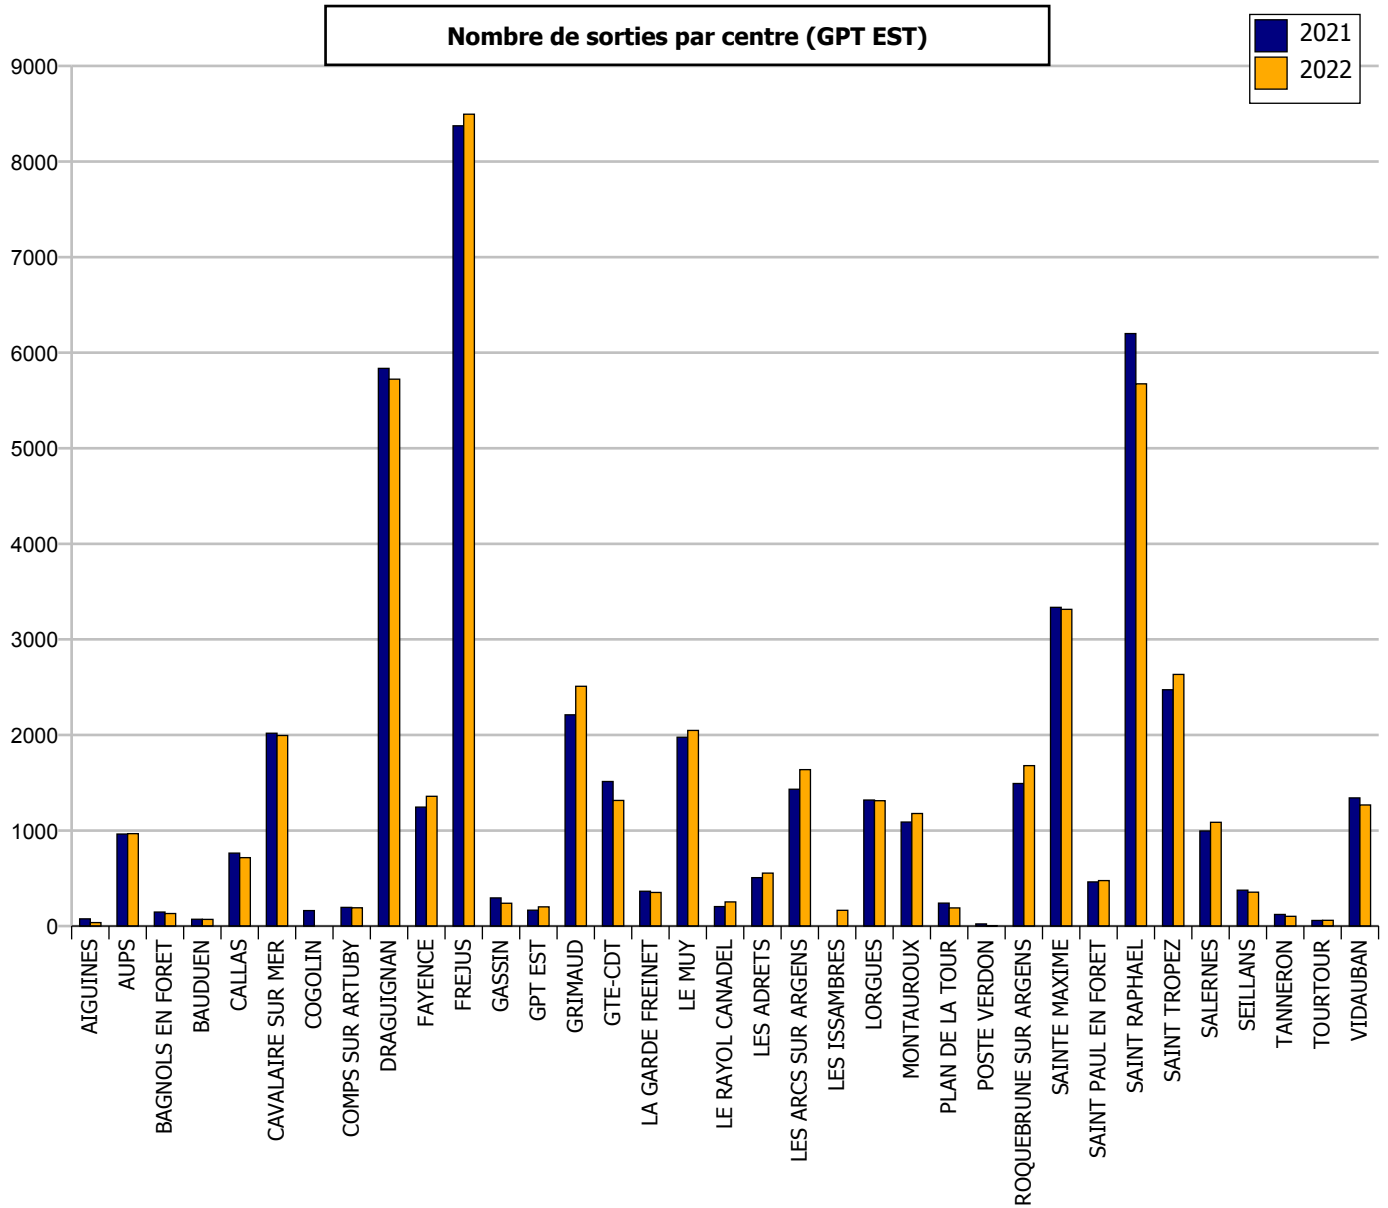

Sorties du GPT OUEST	
BANDOL	1 973
GPT OUEST	21
GTO-CDT	1 228
LA CADIERE D'AZUR	28
LA GARDE	7 537
LA SEYNE SUR MER	4 215
LA SEYNE SUR MER (SUD)	4 482
LE BEAUSSET	1 931
OLLIOULES	2 903
SAINT CYR SUR MER	2 377
SANARY SUR MER	2 861
SIGNES	481
SIX FOURS LES PLAGES	4 230
SOLLIES PONT	3 160
TOULON CENTRE	14 265
TOULON OUEST	9 303
Total :	60 995

Total du département

Evolution annuelle du nombre d'Interventions et de Sorties d'engins

Evolution du nombre d'INTERVENTIONS 2021-2022 : **+ 1,69 %**

Evolution du nombre de SORTIES d'ENGINS 2021-2022 : **+ 0,21 %**

Répartition des interventions par nature

Répartition mensuelle des sorties

Répartition horaire des sorties

Répartition des sorties par Type d'Engin

Répartition des sorties par Groupement

Groupement CENTRE

Evolution du nombre de SORTIES d'ENGINS 2021-2022 : - 1,78 %

Répartition des sorties par nature

Groupement EST

Evolution du nombre de SORTIES d'ENGINS 2021-2022 : **+ 0,50 %**

Répartition des sorties par nature

Groupement OUEST

Evolution du nombre de SORTIES d'ENGINS 2021-2022 : **+ 1,12 %**