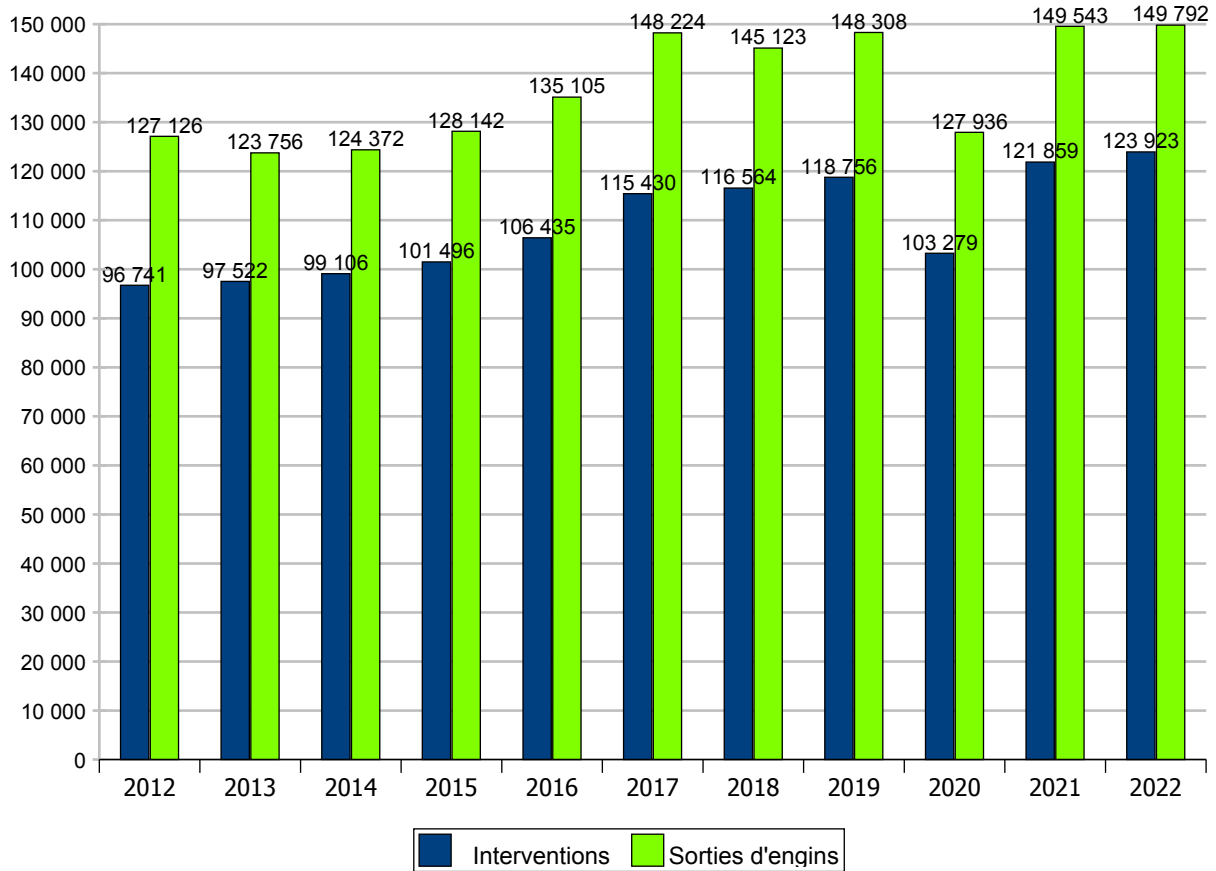

STATISTIQUES OPERATIONNELLES SYNTHESE 2022

Service Départemental d'Incendie et de Secours du VAR

STATISTIQUES OPERATIONNELLES 2022
Chiffres clés

	Sorties	Interventions
Total :	149 792	123 923
Secours à personne	110 887	101 745
Secours routiers	13 900	6 714
Incendies	11 487	4 619
Opérations diverses	9 370	6 813
CRSS non renseignés	4 148	4 032
CENTRE	38 210	
EST	48 296	
OUEST	60 995	
CODIS	1 933	
VSAV	118 177	
FPTL	8 877	
VL	8 741	
FPT	5 213	
CCF	3 088	
VSR	2 782	
Autre	1 524	
Moyen élévateur aérien	877	
CCGC	189	
Aérien	164	
PC	59	
Cellule	54	
Bateau	47	
janvier	11 779	9 992
février	10 195	8 450
mars	11 247	9 520
avril	11 381	9 360
mai	12 649	10 475
juin	14 244	11 394
juillet	16 667	13 399
août	15 170	12 394
septembre	11 949	9 974
octobre	12 062	9 976
novembre	10 653	8 973
décembre	11 796	10 016

Sorties du GPT EST	
AIGUINES	37
AUPS	967
BAGNOLS EN FORET	132
BAUDUEN	70
CALLAS	716
CAVALAIRE SUR MER	1 995
COMPS SUR ARTUBY	192
DRAGUIGNAN	5 723
FAYENCE	1 359
FREJUS	8 496
GASSIN	239
GPT EST	202
GRIMAUD	2 509
GTE-CDT	1 315
LA GARDE FREINET	352
LE MUY	2 048
LE RAYOL CANADEL	253
LES ADRETS	555
LES ARCS SUR ARGENS	1 637
LES ISSAMBRES	165
LORGUES	1 313
MONTAOUX	1 178
PLAN DE LA TOUR	190
POSTE VERDON	5
ROQUEBRUNE SUR ARGENS	1 679
SAINTE MAXIME	3 314
SAINT PAUL EN FORET	476
SAINT RAPHAEL	5 674
SAINT TROPEZ	2 634
SALERNES	1 086
SEILLANS	355
TANNERON	102
TOURTOUR	61
VIDAUBAN	1 267
Total :	48 296

Sorties du GPT OUEST	
BANDOL	1 973
GPT OUEST	21
GTO-CDT	1 228
LA CADIERE D'AZUR	28
LA GARDE	7 537
LA SEYNE SUR MER	4 215
LA SEYNE SUR MER (SUD)	4 482
LE BEAUSSET	1 931
OLLIOULES	2 903
SAINT CYR SUR MER	2 377
SANARY SUR MER	2 861
SIGNES	481
SIX FOURS LES PLAGES	4 230
SOLLIES PONT	3 160
TOULON CENTRE	14 265
TOULON OUEST	9 303
Total :	60 995

Total du département

Evolution annuelle du nombre d'Interventions et de Sorties d'engins

Evolution du nombre d'INTERVENTIONS 2021-2022 : **+ 1,69 %**

Evolution du nombre de SORTIES d'ENGINS 2021-2022 : **+ 0,21 %**