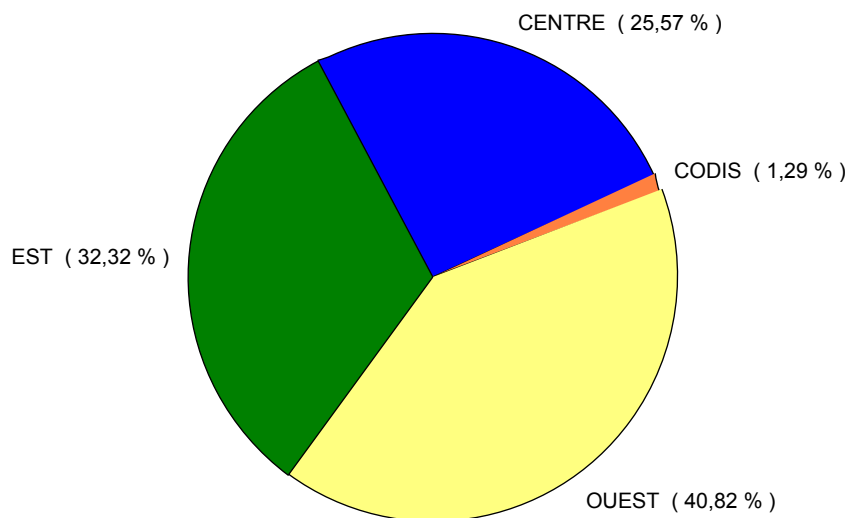

Total du département

Evolution annuelle du nombre d'Interventions et de Sorties d'engins

Evolution du nombre d'INTERVENTIONS 2021-2022 : **+ 1,69 %**

Evolution du nombre de SORTIES d'ENGINS 2021-2022 : **+ 0,21 %**

Répartition des interventions par nature

Répartition mensuelle des sorties

Répartition horaire des sorties

Répartition des sorties par Type d'Engin

Répartition des sorties par Groupement

Groupement CENTRE

Evolution du nombre de SORTIES d'ENGINS 2021-2022 : - 1,78 %

Répartition des sorties par nature

Groupement EST

Evolution du nombre de SORTIES d'ENGINS 2021-2022 : **+ 0,50 %**

Répartition des sorties par nature

Groupement OUEST

Evolution du nombre de SORTIES d'ENGINS 2021-2022 : **+ 1,12 %**