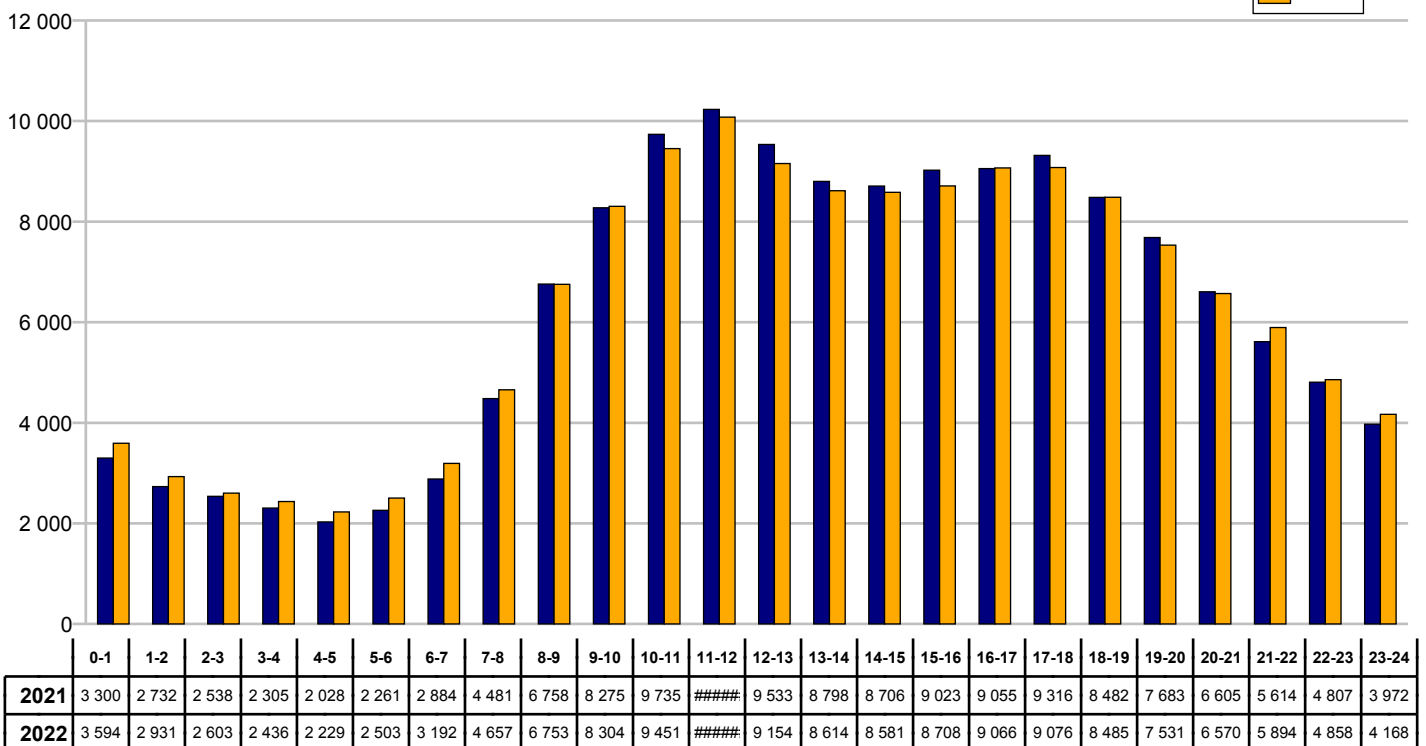

Total du département

Evolution annuelle du nombre d'Interventions et de Sorties d'engins

Evolution du nombre d'INTERVENTIONS 2021-2022 : **+ 1,69 %**

Evolution du nombre de SORTIES d'ENGINS 2021-2022 : **+ 0,21 %**

Répartition des interventions par nature

Répartition mensuelle des sorties

Répartition horaire des sorties

Répartition des sorties par Type d'Engin

Répartition des sorties par Groupement

Groupement CENTRE

Evolution du nombre de SORTIES d'ENGINS 2021-2022 : - 1,78 %