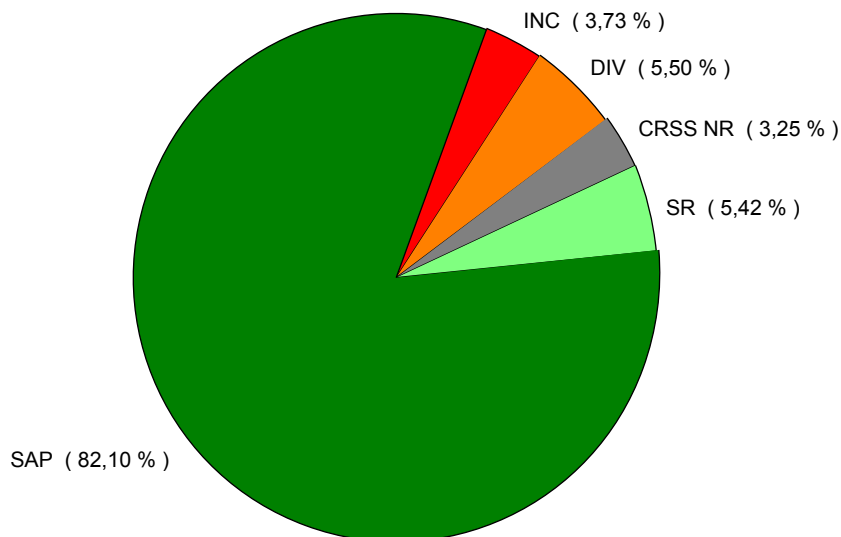

Sorties du CODIS	
BASE FREJUS	19
BASE LE CASTELLET	32
BASE LE LUC	113
CODIS	10
DDIS	116
FAYENCE INFIRMIER	459
LE MUY INFIRMIER	85
SAINT-CYR INFIRMIER	522
SAINT-MAXIMIN INFIRMIER	577
Total :	1 933

Engagement pendant	
Dispositifs préventifs	342
Services sécurité	16
Total :	358

Total du département

Evolution annuelle du nombre d'Interventions et de Sorties d'engins

Evolution du nombre d'INTERVENTIONS 2021-2022 : **+ 1,69 %**

Evolution du nombre de SORTIES d'ENGINS 2021-2022 : **+ 0,21 %**

Répartition des interventions par nature

Répartition mensuelle des sorties

Répartition horaire des sorties

Répartition des sorties par Type d'Engin

Répartition des sorties par Groupement

Groupement CENTRE

Evolution du nombre de SORTIES d'ENGINS 2021-2022 : - 1,78 %

Répartition des sorties par nature

Groupement EST

Evolution du nombre de SORTIES d'ENGINS 2021-2022 : **+ 0,50 %**

Répartition des sorties par nature

Groupement OUEST

Evolution du nombre de SORTIES d'ENGINS 2021-2022 : **+ 1,12 %**