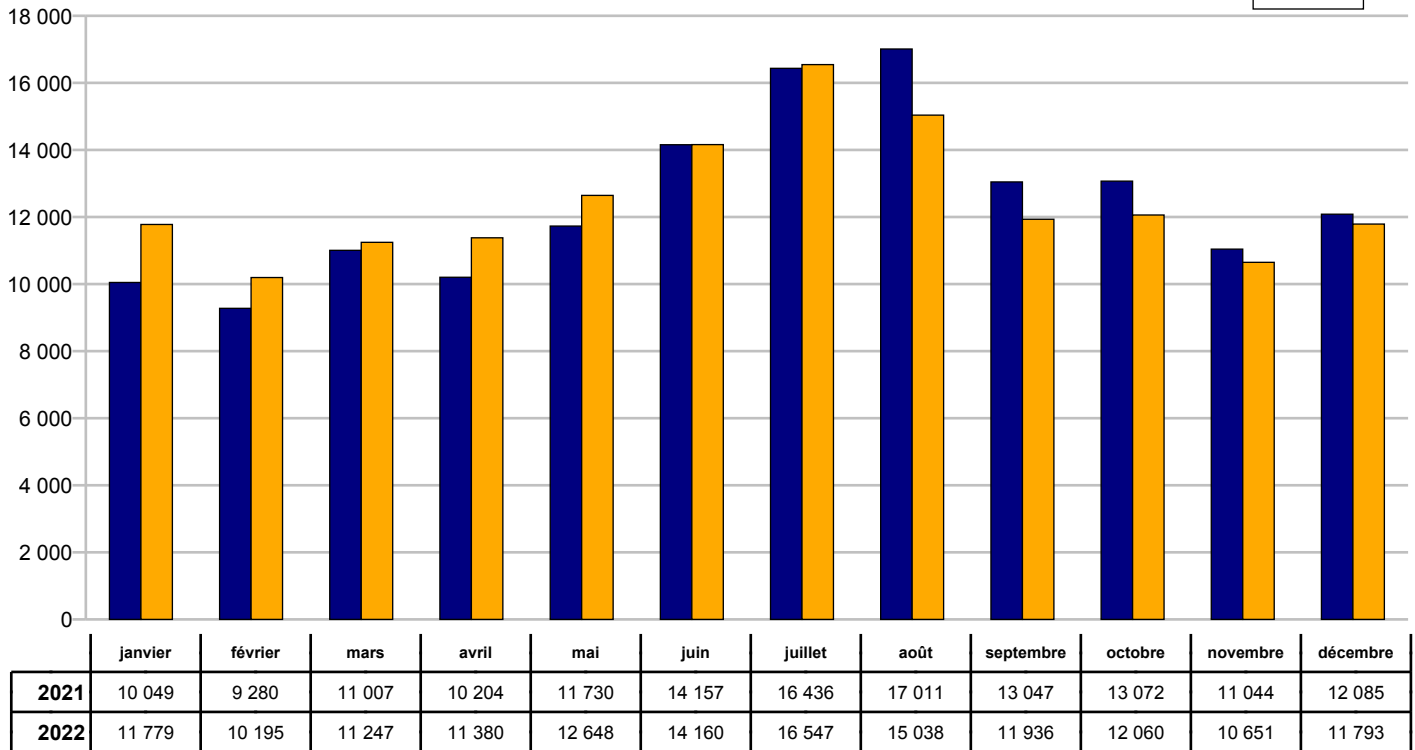

Total du département

Evolution annuelle du nombre d'Interventions et de Sorties d'engins

Evolution du nombre d'INTERVENTIONS 2021-2022 : **+ 1,69 %**

Evolution du nombre de SORTIES d'ENGINS 2021-2022 : **+ 0,21 %**

Répartition des interventions par nature

Répartition mensuelle des sorties

Répartition horaire des sorties

Répartition des sorties par Type d'Engin

Répartition des sorties par Groupement

Groupement CENTRE

Evolution du nombre de SORTIES d'ENGINS 2021-2022 : - 1,78 %

Répartition des sorties par nature

Groupement EST

Evolution du nombre de SORTIES d'ENGINS 2021-2022 : **+ 0,50 %**

Répartition des sorties par nature

Groupement OUEST

Evolution du nombre de SORTIES d'ENGINS 2021-2022 : **+ 1,12 %**