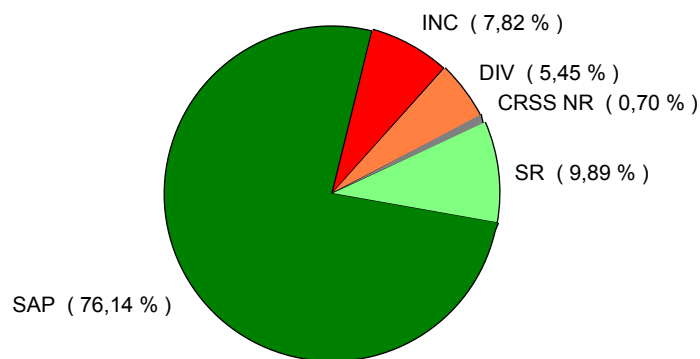

Répartition des interventions par nature

Répartition mensuelle des sorties

Répartition horaire des sorties

Répartition des sorties par Type d'Engin

Répartition des sorties par Groupement

Groupement CENTRE

Evolution du nombre de SORTIES d'ENGINS 2021-2022 : - 1,78 %

Répartition des sorties par nature

Groupement EST

Evolution du nombre de SORTIES d'ENGINS 2021-2022 : **+ 0,50 %**

Répartition des sorties par nature

Groupement OUEST

Evolution du nombre de SORTIES d'ENGINS 2021-2022 : **+ 1,12 %**

Répartition des sorties par nature

Groupement CODIS

Evolution du nombre de SORTIES d'ENGINS 2021-2022 : **+ 4,94 %**

Répartition des sorties par nature