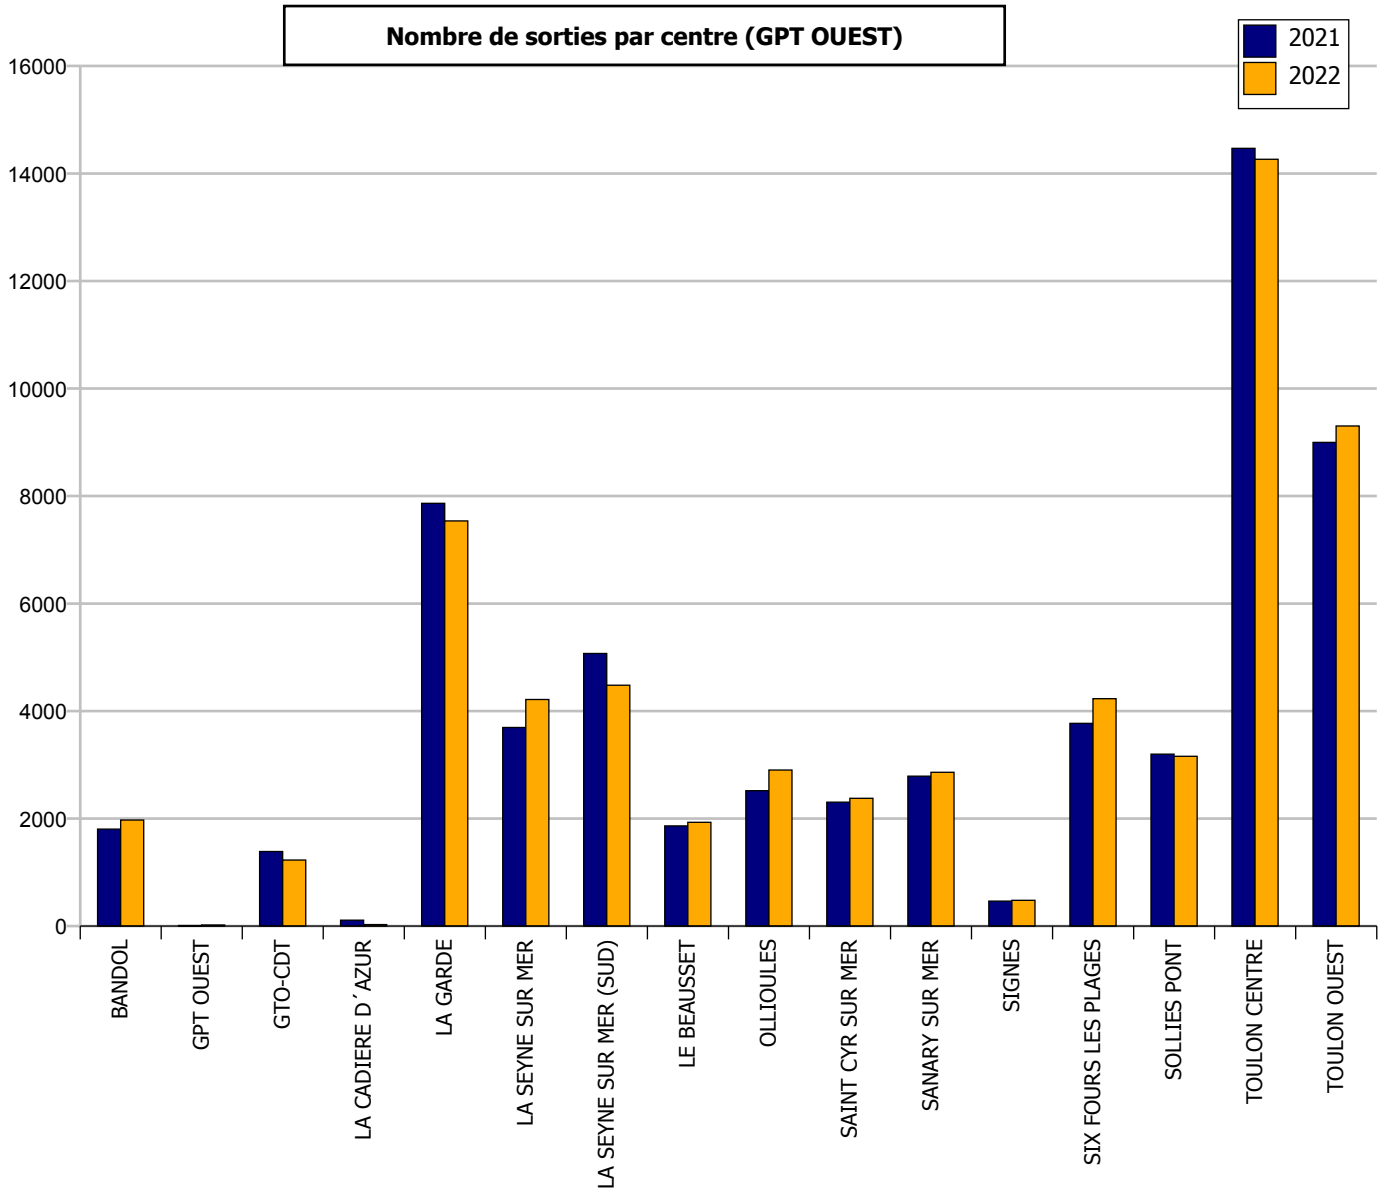

Total du département

Evolution annuelle du nombre d'Interventions et de Sorties d'engins

Evolution du nombre d'INTERVENTIONS 2021-2022 : **+ 1,69 %**

Evolution du nombre de SORTIES d'ENGINS 2021-2022 : **+ 0,21 %**

Répartition des interventions par nature

Répartition mensuelle des sorties

Répartition horaire des sorties

Répartition des sorties par Type d'Engin

Répartition des sorties par Groupement

Groupement CENTRE

Evolution du nombre de SORTIES d'ENGINS 2021-2022 : - 1,78 %

Répartition des sorties par nature

Groupement EST

Evolution du nombre de SORTIES d'ENGINS 2021-2022 : **+ 0,50 %**

Répartition des sorties par nature

Groupement OUEST

Evolution du nombre de SORTIES d'ENGINS 2021-2022 : **+ 1,12 %**

Répartition des sorties par nature

Groupement CODIS

Evolution du nombre de SORTIES d'ENGINS 2021-2022 : **+ 4,94 %**

Répartition des sorties par nature