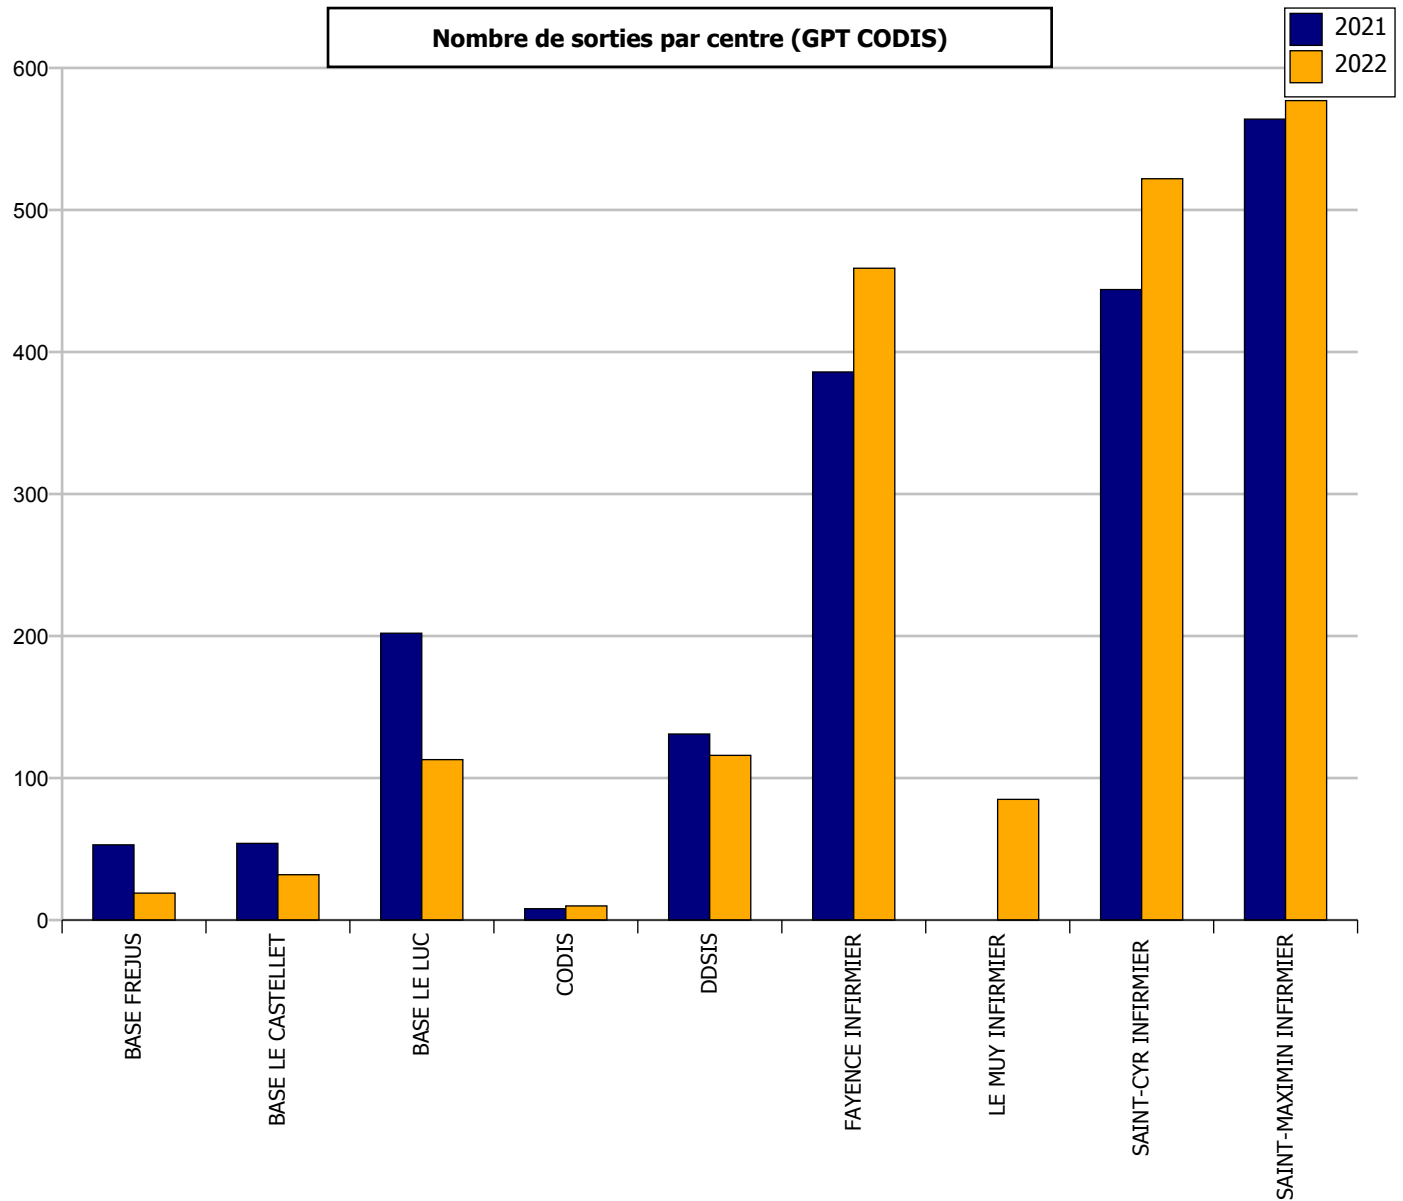

STATISTIQUES OPERATIONNELLES SYNTHESE 2022

Service Départemental d'Incendie et de Secours du VAR

STATISTIQUES OPERATIONNELLES 2022
Chiffres clés

	Sorties	Interventions
Total :	149 792	123 923
Secours à personne	110 887	101 745
Secours routiers	13 900	6 714
Incendies	11 487	4 619
Opérations diverses	9 370	6 813
CRSS non renseignés	4 148	4 032
CENTRE	38 210	
EST	48 296	
OUEST	60 995	
CODIS	1 933	
VSAV	118 177	
FPTL	8 877	
VL	8 741	
FPT	5 213	
CCF	3 088	
VSR	2 782	
Autre	1 524	
Moyen élévateur aérien	877	
CCGC	189	
Aérien	164	
PC	59	
Cellule	54	
Bateau	47	
janvier	11 779	9 992
février	10 195	8 450
mars	11 247	9 520
avril	11 381	9 360
mai	12 649	10 475
juin	14 244	11 394
juillet	16 667	13 399
août	15 170	12 394
septembre	11 949	9 974
octobre	12 062	9 976
novembre	10 653	8 973
décembre	11 796	10 016

Répartition des interventions par nature

Répartition mensuelle des sorties

Répartition horaire des sorties

Répartition des sorties par Type d'Engin

Répartition des sorties par Groupement

Groupement CENTRE

Evolution du nombre de SORTIES d'ENGINS 2021-2022 : - 1,78 %

Répartition des sorties par nature

Groupement EST

Evolution du nombre de SORTIES d'ENGINS 2021-2022 : **+ 0,50 %**

Répartition des sorties par nature

Groupement OUEST

Evolution du nombre de SORTIES d'ENGINS 2021-2022 : **+ 1,12 %**

Répartition des sorties par nature

Groupement CODIS

Evolution du nombre de SORTIES d'ENGINS 2021-2022 : **+ 4,94 %**

Répartition des sorties par nature