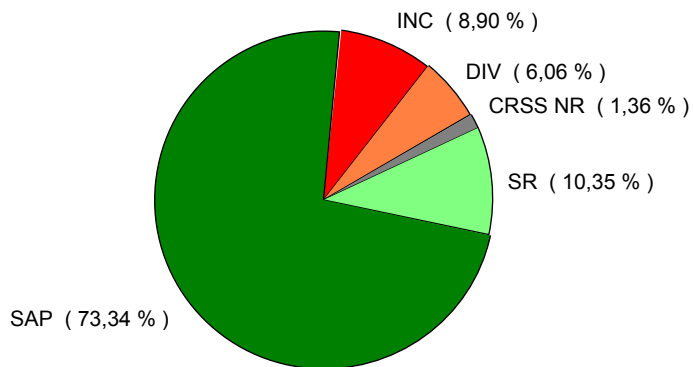

Total du département

Evolution annuelle du nombre d'Interventions et de Sorties d'engins

Evolution du nombre d'INTERVENTIONS 2021-2022 : **+ 1,69 %**

Evolution du nombre de SORTIES d'ENGINS 2021-2022 : **+ 0,21 %**

Répartition des interventions par nature

Répartition mensuelle des sorties

Répartition horaire des sorties

Répartition des sorties par Type d'Engin

Répartition des sorties par Groupement

Groupement CENTRE

Evolution du nombre de SORTIES d'ENGINS 2021-2022 : - 1,78 %

Répartition des sorties par nature

Groupement EST

Evolution du nombre de SORTIES d'ENGINS 2021-2022 : **+ 0,50 %**

Répartition des sorties par nature

Groupement OUEST

Evolution du nombre de SORTIES d'ENGINS 2021-2022 : **+ 1,12 %**