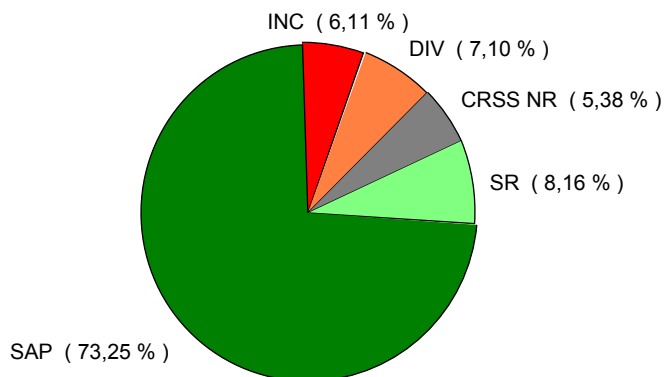

Total du département

Evolution annuelle du nombre d'Interventions et de Sorties d'engins

Evolution du nombre d'INTERVENTIONS 2021-2022 : **+ 1,69 %**

Evolution du nombre de SORTIES d'ENGINS 2021-2022 : **+ 0,21 %**

Répartition des interventions par nature

Répartition mensuelle des sorties

Répartition horaire des sorties

Répartition des sorties par Type d'Engin

Répartition des sorties par Groupement

Groupement CENTRE

Evolution du nombre de SORTIES d'ENGINS 2021-2022 : - 1,78 %

Répartition des sorties par nature

Groupement EST

Evolution du nombre de SORTIES d'ENGINS 2021-2022 : **+ 0,50 %**

Répartition des sorties par nature

Groupement OUEST

Evolution du nombre de SORTIES d'ENGINS 2021-2022 : **+ 1,12 %**

Répartition des sorties par nature

Groupement CODIS

Evolution du nombre de SORTIES d'ENGINS 2021-2022 : **+ 4,94 %**

Répartition des sorties par nature