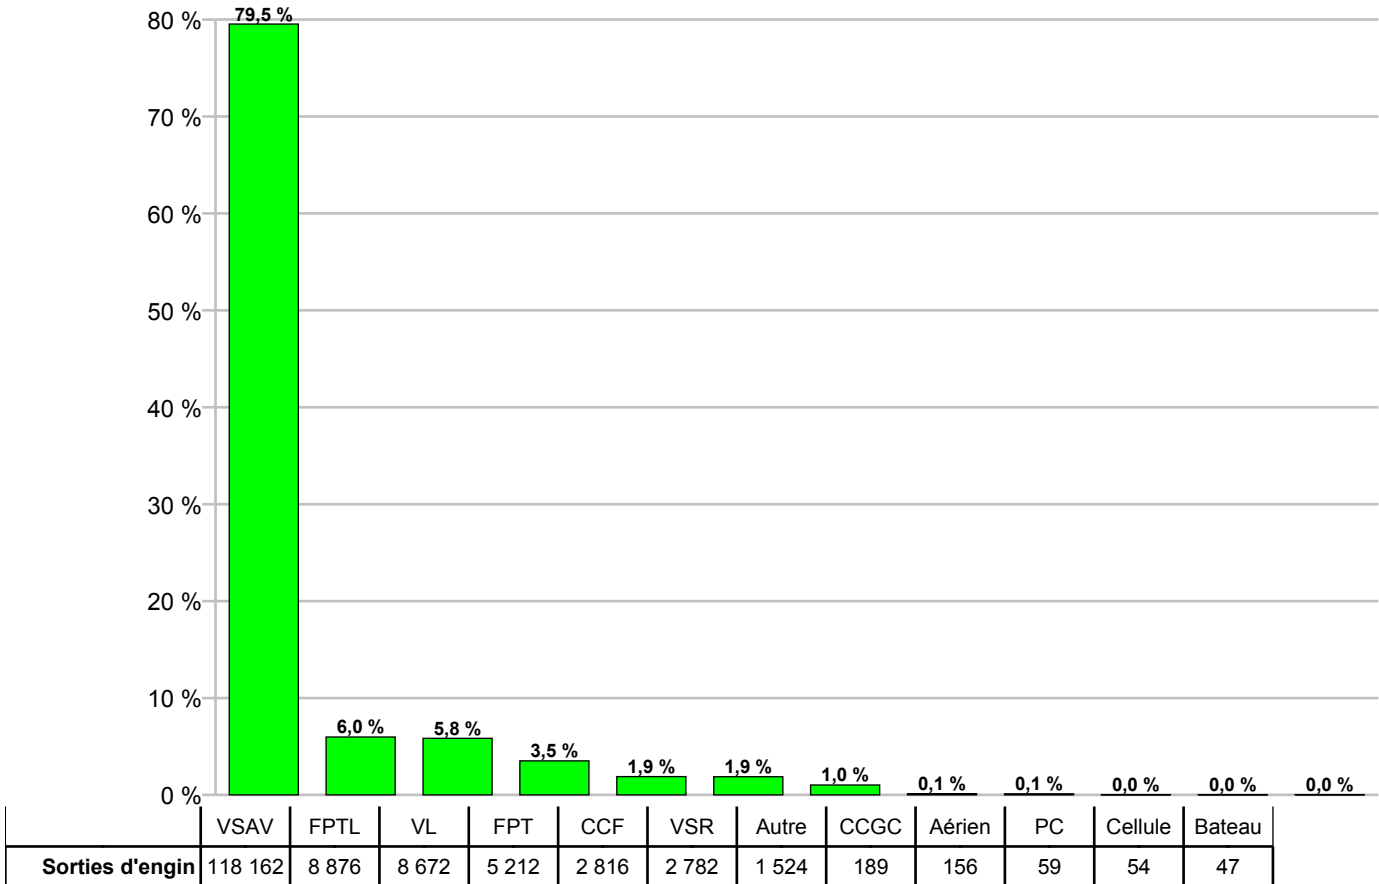

STATISTIQUES OPERATIONNELLES SYNTHESE 2022

Service Départemental d'Incendie et de Secours du VAR

STATISTIQUES OPERATIONNELLES 2022
Chiffres clés

	Sorties	Interventions
Total :	149 792	123 923
Secours à personne	110 887	101 745
Secours routiers	13 900	6 714
Incendies	11 487	4 619
Opérations diverses	9 370	6 813
CRSS non renseignés	4 148	4 032
CENTRE	38 210	
EST	48 296	
OUEST	60 995	
CODIS	1 933	
VSAV	118 177	
FPTL	8 877	
VL	8 741	
FPT	5 213	
CCF	3 088	
VSR	2 782	
Autre	1 524	
Moyen élévateur aérien	877	
CCGC	189	
Aérien	164	
PC	59	
Cellule	54	
Bateau	47	
janvier	11 779	9 992
février	10 195	8 450
mars	11 247	9 520
avril	11 381	9 360
mai	12 649	10 475
juin	14 244	11 394
juillet	16 667	13 399
août	15 170	12 394
septembre	11 949	9 974
octobre	12 062	9 976
novembre	10 653	8 973
décembre	11 796	10 016

Total du département

Evolution annuelle du nombre d'Interventions et de Sorties d'engins

Evolution du nombre d'INTERVENTIONS 2021-2022 : **+ 1,69 %**

Evolution du nombre de SORTIES d'ENGINS 2021-2022 : **+ 0,21 %**

Répartition des interventions par nature

Répartition mensuelle des sorties

Répartition horaire des sorties

Répartition des sorties par Type d'Engin

Répartition des sorties par Groupement

Groupement CENTRE

Evolution du nombre de SORTIES d'ENGINS 2021-2022 : - 1,78 %

Répartition des sorties par nature

Groupement EST

Evolution du nombre de SORTIES d'ENGINS 2021-2022 : **+ 0,50 %**

Répartition des sorties par nature

Groupement OUEST

Evolution du nombre de SORTIES d'ENGINS 2021-2022 : **+ 1,12 %**